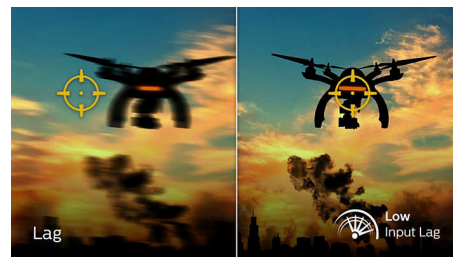

Nízká odezva vstupu

Odezva vstupu je doba, která uplyne mezi provedením akce na připojeném zařízení

a zobrazením výsledku na obrazovce. Nízká odezva vstupu snižuje časovou prodlevu mezi zadáním příkazu z vašeho zařízení do monitoru, výrazně vylepšuje hraní videoher citlivých na reflexy a je velmi důležitá pro ty, kteří rádi hrají rychlé soutěžní hry.