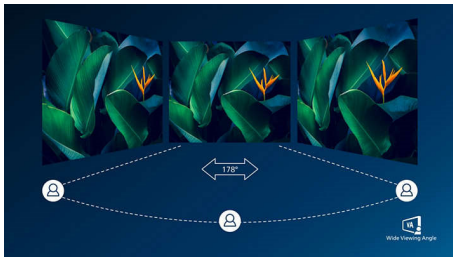

Výhoda při hraní je jen vaše

- Rychlá odezva 1 ms (MPRT) pro ostrý obraz a plynulé hraní
- Technologie AMD FreeSync™ Premium; plynulé hraní bez trhání a zadržávání
- Herní režim SmartImage je optimalizován pro hráče
- Obnovovací frekvence 144 Hz pro ultraplynulý a nádherný obraz
- Technologie mimořádně širokého spektra barev, široké spektrum barev pro dosažení živého obrazu

Úchvatná grafika

- Displej 16:9 Full HD pro čistý obraz plný detailů
- SmartContrast pro bohaté detaily černé

PHILIPS

Přednosti

Displej VA

Displej Philips VA LED používá pokročilou technologii vícedoménového vertikálního vyrovnání, která vám poskytuje mimořádně vysoké poměry statického kontrastu pro neobvyčejně živý a jasný obraz. I když snadno zvládá standardní kancelářské způsoby použití, je obzvláště vhodný pro fotografie, prohlížení webu, filmy, hry a náročné grafické použití. Technologie optimalizovaného řízení obrazových bodů umožňuje mimořádně široký pozorovací úhel 178/178, takže nabídne jasný obraz.

Rychlá odezva MPRT 1 ms

MPRT (doba odezvy pohybu obrazu) je intuitivnější způsob popisu doby odezvy, která přímo vyjadřuje dobu trvání od zjištění rozmazaného šumu po čisté a ostré snímky. Herní konzole Philips s 1ms MPRT efektivně odstraňuje šmouhy a rozmazání pohybu, poskytuje ostřejší a přesný obraz pro lepší herní zážitek. Nejlepší volba pro hraní napínavých her a her citlivých na trhání.