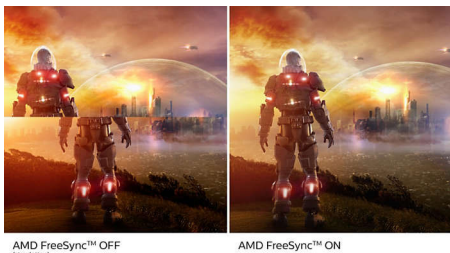

Technologie AMD FreeSync™ Premium

Hraní her by nemělo být volbou mezi trhaným nebo rozbitým obrazem. Technologie AMD FreeSync™ Premium hráčům zprostředkovává plynulý herní zážitek bez trhání při špičkovém výkonu. Hrajte sebevědomě a bez kompromisů díky vysoké obnovovací frekvenci, kompenzaci snímků a nízké latenci.