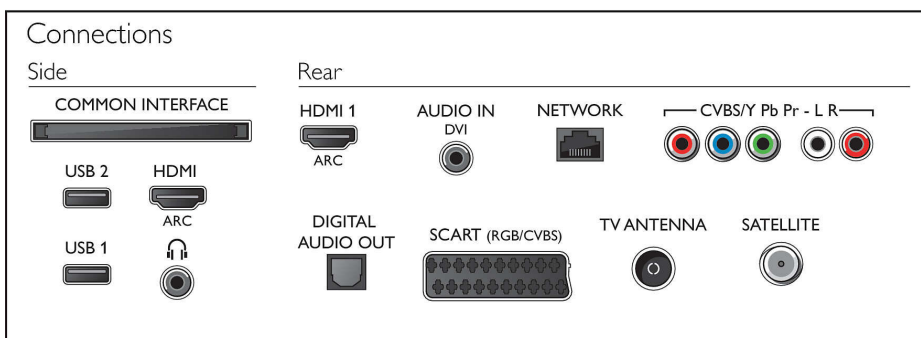

Vermogen

- Netspanning: 220 - 240 V, 50/60 Hz
- Omgevingstemperatuur: 5 °C tot 35 °C
- Stroomverbruik in stand-bystand: $\leq 0,3\text{ W}$
- Energieklasse: A+
- Europees energielabel (vermogen): 29 W
- Functies voor energiebesparing: Timer voor automatisch uitschakelen, Beeld uit (voor radio)
- Energieverbruik wanneer uitgeschakeld: $\leq 0,3$
- Jaarlijks energieverbruik: 42 kWh

Accessoires

- Meegeleverde accessoires: Afstandsbediening, 2 AA-batterijen, Voedingskabel, Snelstartgids, Brochure met wettelijk verplichte informatie en veiligheidsgegevens, Tafelstandaard

Afmetingen

- Breedte van het apparaat: 726 mm
- Hoogte van het apparaat: 436 mm

- Diepte van het apparaat: 77 mm
- Gewicht van het product: 5 kg
- Breedte van het apparaat (met standaard): 726 mm
- Hoogte van het apparaat (met standaard): 485 mm
- Diepte van het apparaat (met standaard): 186 mm
- Gewicht (incl. standaard): 5,7 kg
- Breedte van de doos: 800 mm
- Hoogte van de doos: 550 mm
- Diepte van de doos: 131 mm
- Gewicht (incl. verpakking): 7,5 kg
- Geschikt voor wandmontage: 100 x 100 mm

Publicatiedatum
2023-10-05

Versie: 4.2.1

EAN: 87 18863 00289 6

© 2023 Koninklijke Philips N.V.
Alle rechten voorbehouden.

Specificaties kunnen zonder voorafgaande kennisgeving worden gewijzigd. Handelsmerken zijn het eigendom van Koninklijke Philips N.V. en hun respectieve eigenaren.

www.philips.com

- EPG en actuele gegevens (tot 8 dagen) zijn afhankelijk van land en kabelmaatschappij.
- Energieverbruik in kWh per jaar, op basis van het stroomverbruik van de televisie als deze 4 uur per dag, 365 dagen per jaar is ingeschakeld. Het werkelijke energieverbruik hangt af van hoe de televisie wordt gebruikt.
- De TV biedt ondersteuning voor gratis DVB-uitzendingen. Mogelijk worden bepaalde DVB-aanbieders niet ondersteund. Ga voor een recente lijst met aanbieders naar het gedeelte met veelgestelde vragen van de ondersteuningswebsite van Philips. Voor bepaalde aanbieders zijn voorwaarden en een abonnement vereist. Neem voor meer informatie contact op met uw aanbieder.
- (Philips) alleen compatibel met specifieke Philips player-apparaten.
- Philips TV Remote-app en verwante functionaliteiten verschillen per TV-model, provider en land, smart device-model en besturingssysteem. Ga voor meer informatie naar: www.philips.com/TVRemoteapp.
- Het aanbod van Smart TV-apps verschilt per TV-model en land. Ga voor meer informatie naar: www.philips.com/smarttv.
- Alleen opnemen via USB voor digitale kanalen. Opnamen kunnen worden beperkt door een kopieerbeveiliging (CI+). Voor bepaalde landen en kanalen zijn mogelijk beperkingen van toepassing.
- Compatibiliteit hangt af van Wi-Fi Miracast-certificering in Android 4.2 of hoger. Raadpleeg de handleiding van uw apparaat voor meer informatie.