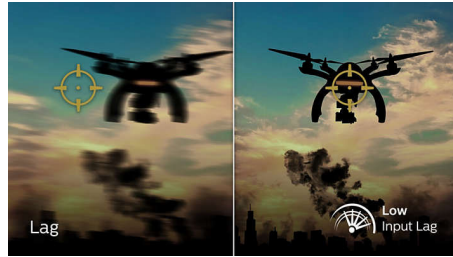

Întârziere de intrare scăzută

Întârzierea de intrare este diferența de timp dintre efectuarea unei acțiuni pe dispozitivele conectate și afișarea rezultatului pe ecran. Întârzierea de intrare scăzută reduce decalajul de timp dintre introducerea comenzii pe dispozitive și afișarea pe monitor, îmbunătățind semnificativ experiența în timpul jocurilor video sensibile la acțiune, ceea ce este deosebit de important pentru cei care joacă jocuri antrenante, competitive.