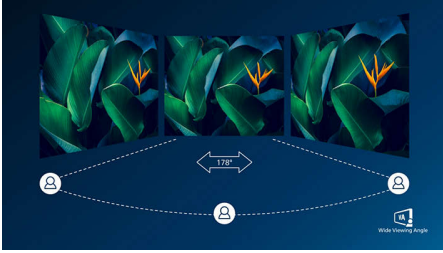

Trải nghiệm đa phương tiện đích thực

- HDMI đảm bảo kết nối kỹ thuật số đa năng

Hình ảnh luôn sống động

- SmartContrast cho chi tiết đen sẫm
- Màn hình Full HD 16:9 cho hình ảnh chi tiết sinh động
- SmartImage thiết lập sẵn để có được cài đặt hình ảnh tối ưu dễ dàng
- Màn hình VA mang đến hình ảnh tuyệt vời với góc nhìn rộng
- Chơi game mượt mà dễ dàng với công nghệ Đồng bộ thích ứng

Những nét chính

Màn hình VA

Màn hình LED VA của Philips sử dụng công nghệ căn chỉnh chiều dọc đa miền tiên tiến, cho bạn tỷ lệ tương phản tĩnh rất cao, giúp tạo ra hình ảnh rực rỡ và sống động hơn. Bên cạnh việc xử lý dễ dàng các ứng dụng văn phòng chuẩn, công nghệ này đặc biệt thích hợp cho ảnh, duyệt web, phim, trò chơi và các ứng dụng đòi hỏi đồ họa cao. Công nghệ quản lý điểm ảnh tối ưu cho bạn góc nhìn rộng 178/178 độ, giúp có được hình ảnh sinh động.

Màn hình Full HD 16:9

Chất lượng hình ảnh là vấn đề khiến bạn quan tâm. Tuy các màn hình thông thường cũng có chất lượng hình ảnh tốt nhưng bạn vẫn muốn có hình ảnh tốt hơn. Màn hình này được trang bị độ phân giải Full HD 1920 x 1080 nâng cao, cho những chi tiết sinh động đi cùng với độ sáng cao, độ tương phản đến không thể tin nổi và màu sắc trung thực cho hình ảnh sống động như ngoài đời thực.