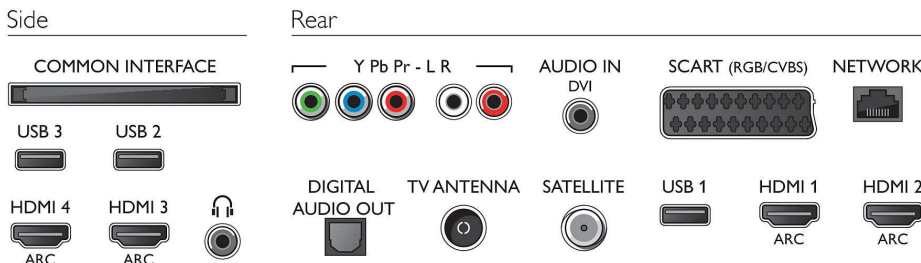

Vermogen

- Netspanning: 220 - 240 V, 50/60 Hz
- Omgevingstemperatuur: 5 °C tot 35 °C
- Stroomverbruik in stand-bystand: < 0,5 W
- Energieklasse: A+
- Europees energielabel (vermogen): 29 W
- Functies voor energiebesparing: Timer voor automatisch uitschakelen, Beeld uit (voor radio)
- Energieverbruik wanneer uitgeschakeld: < 0,3 W
- Jaarlijks energieverbruik: 42 kWh

Accessoires

- Meegeleverde accessoires: Afstandsbediening, 2 AAA-batterijen, Tafelstandaard, Voedingskabel, Snelstartgids, Brochure met wettelijk verplichte informatie en veiligheidsgegevens

Afmetingen

- Breedte van het apparaat: 726 mm
- Hoogte van het apparaat: 425 mm
- Diepte van het apparaat: 64 mm
- Gewicht van het product: 5,2 kg
- Breedte van het apparaat (met standaard): 726 mm
- Hoogte van het apparaat (met standaard): 488 mm
- Diepte van het apparaat (met standaard): 179 mm
- Gewicht (incl. standaard): 6,4 kg
- Breedte van de doos: 830 mm
- Hoogte van de doos: 535 mm
- Diepte van de doos: 131 mm
- Gewicht (incl. verpakking): 7,6 kg
- Geschikt voor wandmontage: 100 x 100 mm

Connections

Publicatiedatum
2024-04-05

Versie: 4.2.1

EAN: 87 18863 00285 8

© 2024 Koninklijke Philips N.V.
Alle rechten voorbehouden.

Specificaties kunnen zonder voorafgaande kennisgeving worden gewijzigd. Handelsmerken zijn het eigendom van Koninklijke Philips N.V. en hun respectieve eigenaren.

www.philips.com

* EPG en actuele gegevens (tot 8 dagen) zijn afhankelijk van land en kabelmaatschappij.

* Het aanbod aan Android-app's verschilt per land. Ga voor meer informatie naar uw plaatselijke Google Play Store.

* Energieverbruik in kWh per jaar, op basis van het stroomverbruik van de televisie als deze 4 uur per dag, 365 dagen per jaar is ingeschakeld. Het werkelijke energieverbruik hangt af van hoe de televisie wordt gebruikt.

* Aanbod van Cloud gaming is afhankelijk van gameproviders.

* De TV biedt ondersteuning voor gratis DVB-uitzendingen. Mogelijk worden bepaalde DVB-aanbieders niet ondersteund. Ga voor een recente lijst met aanbieders naar het gedeelte met veelgestelde vragen van de ondersteuningswebsite van Philips. Voor bepaalde aanbieders zijn voorwaarden en een abonnement vereist. Neem voor meer informatie contact op met uw aanbieder.

* (Philips) alleen compatibel met specifieke Philips player-apparaten.

* Google Cast-functie is onderhevig aan Google Cast-apps en -apparaten. Ga voor meer informatie naar de Google Cast-productpagina.

* Philips TV Remote-app en verwante functionaliteiten verschillen per TV-model, provider en land, smart device-model en besturingssysteem. Ga voor meer informatie naar: www.philips.com/TVRemoteapp.

* Het aanbod van Smart TV-apps verschilt per TV-model en land. Ga voor meer informatie naar: www.philips.com/smarttv.

* Alleen opnemen via USB voor digitale kanalen. Opnamen kunnen worden beperkt door een kopieerbeveiliging (CI+). Voor bepaalde landen en kanalen zijn mogelijk beperkingen van toepassing.

* Compatibiliteit hangt af van Wi-Fi Miracast-certificering in Android 4.2 of hoger. Raadpleeg de handleiding van uw apparaat voor meer informatie.