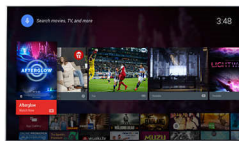

Dual Core + Android

Met Android op uw TV kunt u supersnel, intuïtief en leuk navigeren, apps starten en video's afspelen. De Android-robot krijgt alles razendsnel en eenvoudig voor elkaar dankzij de kracht van onze Dual Core-processor.

Android

Met Android op uw Smart TV kunt u genieten van een snelle processor en een gebruiksvriendelijke interface. Het is uw startpunt voor eindeloze content: van Google Play™, Netflix, en een internetbrowser... en nog zoveel meer. Er is een eenvoudig te navigeren menu met rechtstreekse koppelingen naar uw favorieten.

Google Play

Google Play™ heeft een rijke catalogus van games van hoge kwaliteit voor alle leeftijden. Ze zien er net zo goed uit als ze spelen, en zijn geoptimaliseerd voor gebruik op uw TV. En het is niet nodig om nóg een console in huis te halen; u kunt eenvoudig navigeren en gamen met een USB-gamecontroller.