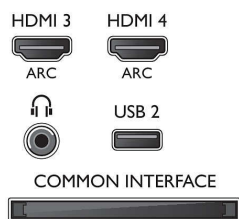

Specificaties

Ambilight

- Ambilight-functies: Dual View Fixed Color, Dynamisch, gekoppeld aan lichtsensor, Lounge-modus, zonsondergang, Past zich aan de muurkleur aan, 3D
- Ambilight-versie: Driezijdig
- Ambilight-systeem: Geïntegreerde AL + hue

Beeld/scherm

- Beeldformaat: 4:3/16:9
- Schermdiagonaal (inch): 42 inch

- Schermdiagonaal (centimeters): 107 cm
- Display: Full HD LED
- Schermresolutie: 1920 x 1080p
- 3D: Passive 3D, Gamen op volledig scherm voor 2 spelers*, Aanpassing van de 3D-diepte, 2D-naar-3D-conversie, Automatische 3D-detectie
- Helderheid: 400 cd/m²
- Beeldverbetering: Pixel Precise HD, Micro Dimming Pro, Perfect Natural Motion, 800 Hz Perfect Motion Rate, Superresolutie

Ondersteunde beeldschermresolutie

- Computeraansluitingen: tot 1920 x 1080 bij 60 Hz
- Video-ingangen: 24, 25, 30, 50, 60 Hz, tot 1920 x 1080p

Tuner/ontvangst/transmissie

- Digitale TV: Freeview HD, Astra HD+-ondersteuning, DVB-T/C/S/S2
- Videoweergave: NTSC, PAL, SECAM
- MPEG-ondersteuning: MPEG2, MPEG4

Connections

Side