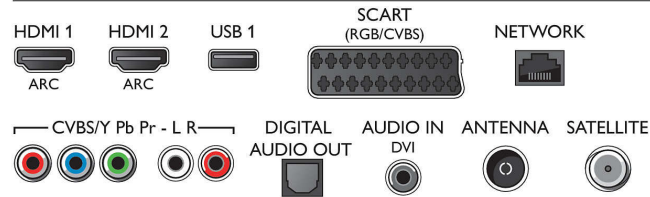

Specificaties

Ambilight

- Ambilight-functies: Dual View Fixed Color, Dynamisch, gekoppeld aan lichtsensor, Lounge-modus, zonsondergang, Past zich aan de muurkleur aan, 3D
- Ambilight-versie: Driezijdig
- Ambilight-systeem: Geïntegreerde AL + hue

Beeld/scherm

- Beeldformaat: 4:3/16:9
- Schermdiagonaal (inch): 42 inch

- Schermdiagonaal (centimeters): 107 cm
- Display: Full HD LED
- Schermresolutie: 1920 x 1080p
- 3D: Passive 3D, Gamen op volledig scherm voor 2 spelers*, Aanpassing van de 3D-diepte, 2D-naar-3D-conversie, Automatische 3D-detectie
- Helderheid: 400 cd/m²
- Beeldverbetering: Pixel Precise HD, Micro Dimming Pro, Perfect Natural Motion, 800 Hz Perfect Motion Rate, Superresolutie

Ondersteunde beeldschermresolutie

- Computeraansluitingen: tot 1920 x 1080 bij 60 Hz
- Video-ingangen: 24, 25, 30, 50, 60 Hz, tot 1920 x 1080p

Tuner/ontvangst/transmissie

- Digitale TV: Freeview HD, Astra HD+-ondersteuning, DVB-T/C/S/S2
- Videoweergave: NTSC, PAL, SECAM
- MPEG-ondersteuning: MPEG2, MPEG4

Connections

Side

Rear