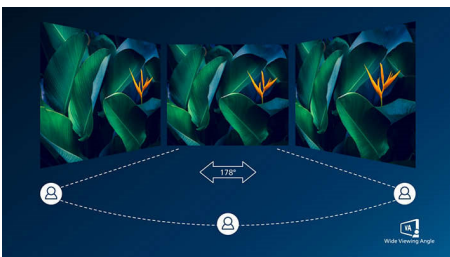

Display VA

Il display LED VA di Philips impiega una tecnologia di allineamento verticale multi-dominio che offre un fattore di contrasto statico elevatissimo per immagini vivaci e brillanti. Il display gestisce le applicazioni standard da ufficio con la massima semplicità

ed è ideale per la visualizzazione di foto, la navigazione in Internet, la riproduzione di film e giochi e le applicazioni grafiche più complesse. La tecnologia di gestione ottimizzata dei pixel offre un angolo visuale estremamente ampio di 178/178 gradi, per immagini estremamente nitide.