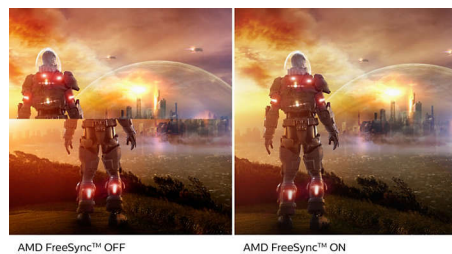

Gioco incredibilmente fluido

Il gioco non dovrebbe essere una scelta tra grafica incostante o fotogrammi interrotti. Con il nuovo monitor Philips non sarà così. Otterrai prestazioni fluide e senza artefatti con quasi tutte le frequenze di fotogrammi e tempi di refresh e di risposta ultrarapidi, grazie alla tecnologia AMD FreeSync™.

278E9QJAB/01