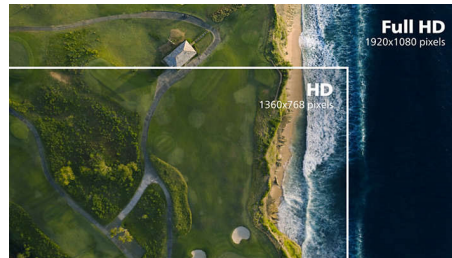

Display 16:9 Full HD

La qualità dell'immagine conta. I display normali offrono una buona qualità ma non è sufficiente. Questo display è dotato di risoluzione Full HD ottimizzata 1920 x 1080. Il Full HD offre un dettaglio nitido combinato con elevata luminosità, incredibile contrasto, massima nitidezza del movimento e dei colori per immagini realistiche.