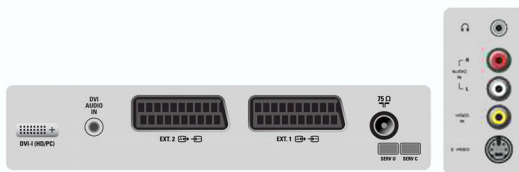

- VESA-montering: 200 x 100 mm
- Bilde i bilde: Bilde i grafikk, Dobbeltside-tekst
- Tekst-TV-forbedringer: Programinformasjonslinje

Lyd

- Equalizer: Fembånd
- Utgangseffekt (RMS): 2 x 5 W RMS
- Lydsystem: Virtual Dolby Surround, Stereo
- Lydforbedring: Dynamisk bassforbedring

Høytalere

- Innebygde høyttalere: 2
- Antall høyttalere: 0

Tilkoblingsmuligheter

- Antall Scart-kontakter: 2
- AV 3: DVI-I med HDCP, Minijack for audio-inngang, 3,5 mm
- Front-/sidetilkoblinger: CVBS inn, Hodetelefonutgang, S-video inn, Audio v/h inn
- Ext 1 Scart: Audio v/h, CVBS inn/ut, RGB
- Ext 2 Scart: Audio v/h, CVBS inn/ut, S-video inn
- Andre tilkoblinger: Antenne IEC75

Drift

- Omgivelsestemperatur: 5 °C til 40 °C
- Effektforbruk: 110 W Normal Operation W
- Effektforbruk i standby: 1 W <

Tilbehør

- Vedlagt tilbehør: Nettledning, Hurtigstartveiledning, Registreringskort, Fjernkontroll, Brukerhåndbok, Batterier til fjernkontroll, Bordstativ, DVI-I-til-YPbPr-kabel

Mål

- Bredder, apparat: 804,5 millimeter
- Høyde, apparat: 436 millimeter
- Dybde, apparat: 114 millimeter
- Produktvekt: 16 kg
- Eskebredde: 876 millimeter
- Eskehøyde: 209 millimeter
- Eskedybde: 601 millimeter
- Vekt, inkl. emballasje: 18,8 kg
- Bredder (med base): 804,5 millimeter
- Høyde (med base): 477 millimeter
- Dybde (med base): 222 millimeter

Utgivelsesdato
2023-07-22

Versjon: 3.0.7

EAN: 87 10895 92183 1

© 2023 Koninklijke Philips N.V.
Alle rettigheter forbeholdt.

Spesifikasjonene kan endres uten varsel. Varemerker tilhører Koninklijke Philips N.V. eller deres respektive eiere.

www.philips.com