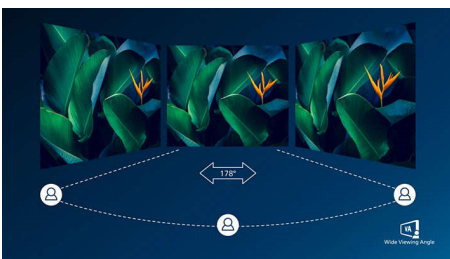

PHILIPS

Besonderheiten

Geschwungenes Monitordesign

Desktop-Monitore bieten eine persönliche Benutzererfahrung, für die sich ein geschwungenes Design gut eignet. Der geschwungene Bildschirm sorgt für einen angenehmen, subtilen Effekt, der Sie in den Fokus rückt.

Ultra Wide Color Technologie

Die Ultra Wide Color Technologie bietet ein breiteres Farbspektrum für ein brillanteres Bild. Der Farbumfang von Ultra Wide Color produziert natürlichere Grüntöne, lebendigere Rottöne und tiefere Blautöne. Bringen Sie mit der Ultra Wide Color Technologie mehr Leben in Unterhaltungsmedien, Bilder und sogar in Ihr produktives Arbeiten.

VA-Monitor

Der Philips VA-LED-Monitor verwendet eine erweiterte Multi-Domain Vertical Alignment-Technologie, wodurch Sie statische Kontrastverhältnisse für besonders lebendige

und helle Bilder erhalten. Herkömmliche Büro-Anwendungen werden mit Leichtigkeit angezeigt, besonders geeignet ist er aber für Fotos, das Surfen im Internet, Filme, Spiele und anspruchsvolle Grafikanwendungen. Dank der optimierten Pixelverwaltungstechnologie haben Sie einen extra breiten Betrachtungswinkel von 178/178 Grad, der gestochen scharfe Bilder ermöglicht.