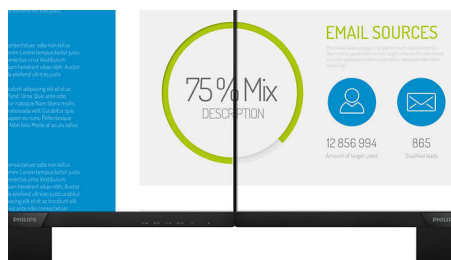

16:9-es Full HD kijelző

Képmínőséggel kapcsolatos kérdések. A hagyományos kijelzők jó minőséget nyújtanak, de Ön többet kíván. Ez a kijelző a megnövelt Full HD (1920 x 1080) felbontással rendelkezik. A tiszta részleteket biztosító Full HD és a nagy fényerő, a hihetetlen kontraszt és a realiztikus színek élethű képet nyújtanak.

Ultraszűk keret

Az új Philips képernyők ultraszűk kerettel készülnek, amelyek a lehető legkevésbé

zavaróak, és maximális képernyőméretet biztosítanak. Különösen alkalmasak több kijelzős vagy mozaik elrendezéshez, mint például játékokhoz, grafikai tervezéshez és professzionális alkalmazásokhoz, ahol az ultraszűk keret azt az érzetet kelti, mintha egyetlen nagy képernyőt használna.