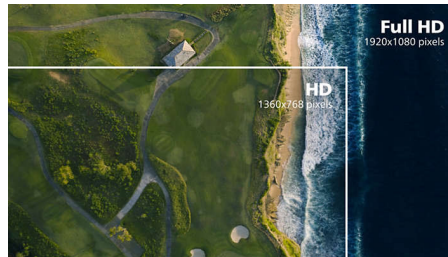

16:9 Full HD-scherm

Beeldkwaliteit is belangrijk. Normale schermen leveren kwaliteit, maar u verwacht meer. Dit display beschikt over een geavanceerde Full HD-resolutie van 1920 x 1080. Full HD zorgt voor scherpe details met hoge helderheid, ongelooflijk contrast en realistische kleuren dus verwacht levensechte beelden.