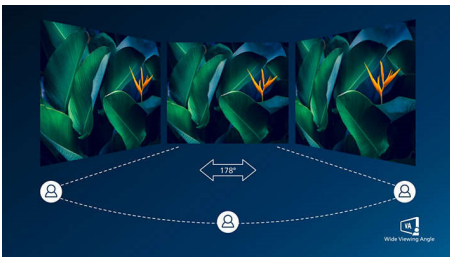

Gebogen design geïnspireerd door de wereld om ons heen

- Gebogen scherm-design voor intensere ervaring

Superieure beeldkwaliteit

- SmartContrast voor rijke details in het zwart
- 16:9 Full HD-scherm voor extreem scherpe beelden
- VA-monitor voor fantastische beelden met een brede kijkhoek
- SmartImage-gamemodus, geoptimaliseerd voor gamers
- Vloeiende gameplay met AMD FreeSync™-technologie

PHILIPS

Kenmerken

Gebogen scherm-design

Desktopmonitoren bieden een persoonlijke gebruikerservaring, waar een gebogen design zeer goed bij aansluit. Het gebogen scherm zorgt voor een aangenaam, maar subtiel effect, waarbij al uw aandacht uitgaat naar het scherm midden op uw bureau.

VA-monitor

De Philips VA LED-monitor gebruikt de Advanced Multi-Domain Vertical Alignment-technologie waardoor u zeer hoge contrastverhoudingen krijgt voor extra levendige en heldere beelden. De monitor verwerkt standaardkantoortoepassingen zonder problemen, maar hij is vooral geschikt voor foto's, surfen op internet, films, games en veeleisende grafische toepassingen. Dankzij de geoptimaliseerde pixelbeheertechnologie ontstaat er een extra brede kijkhoek van 178/178 graden, zodat u geniet van scherpe beelden.

16:9 Full HD-scherm

Beeldkwaliteit is belangrijk. Normale schermen leveren kwaliteit, maar u verwacht meer. Dit display beschikt over een geavanceerde Full HD-resolutie van 1920 x 1080. Full HD zorgt voor scherpe details met hoge helderheid, ongelooflijk contrast en realistische kleuren dus verwacht levensechte beelden.