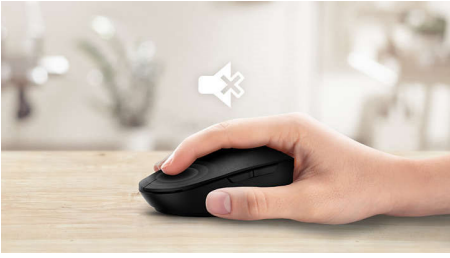

Daha az tıklama sesi

Sessiz ve rahat deneyim için daha az tıklama sesi