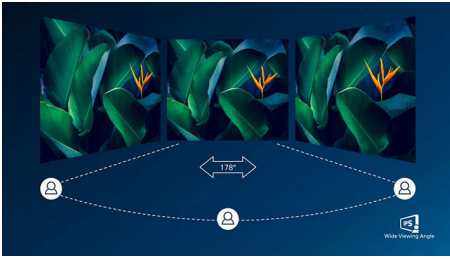

Philips
LCD monitor

S Line

24 (uhlopriečka 60,5 cm)
1920 x 1080 (Full HD)

242S1AE

Spoločivý a užitočný

na každodenné používanie

Monitor Philips S Line poskytuje základné funkcie na každodenné používanie a pohodlnú prácu. Je prakticky bezrámový s mimoriadne presným rozlíšením QHD pre rozšírený a jasný obraz. Ponúka funkciu jednoduchého čítania EasyRead a funkciu pre pohodlie očí s TUV certifikátom pre zníženie únavy očí.

PHILIPS

LCD monitor
S Line 24 (uhlopriečka 60,5 cm), 1920 x 1080 (Full HD)

Hlavné prvky

Technológia IPS

Displeje IPS využívajú pokročilú technológiu, ktorá poskytuje výnimočne široké zorné uhly 178/178 stupňov, takže displej je možné sledovať z prakticky ľubovoľného uhla – dokonca aj v režime otočenia o 90 stupňov! Na rozdiel od štandardných panelov TN prinášajú displeje IPS mimoriadne svieži obraz so živými farbami, takže sú ideálne nielen na fotografie, filmy a prehľadávanie webu, ale aj na profesionálne aplikácie, ktoré po celú dobu vyžadujú presnosť farieb a konzistentný jas.