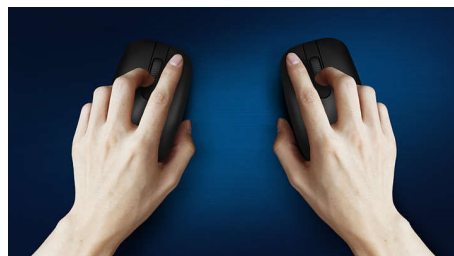

Zema profila taustiņi ērtai un klusai rakstīšanai

Plāna profila dizains

Plāna profila dizains lieliskam izskatam uz galda

Vienmērīga optiskā sekošana

Augstas izšķirtspējas optiskā sekošana
vienmērīgai vadībai

Ērta ergonomiska konstrukcija

Ērta ergonomiska peles konstrukcija lieliskai
sajūtai

Peles konstrukcija lietošanai gan ar labo, gan kreiso roku

Peles forma lieliski pieguļ gan labajā, gan
kreisajā rokā

Daudz taustiņsitienu