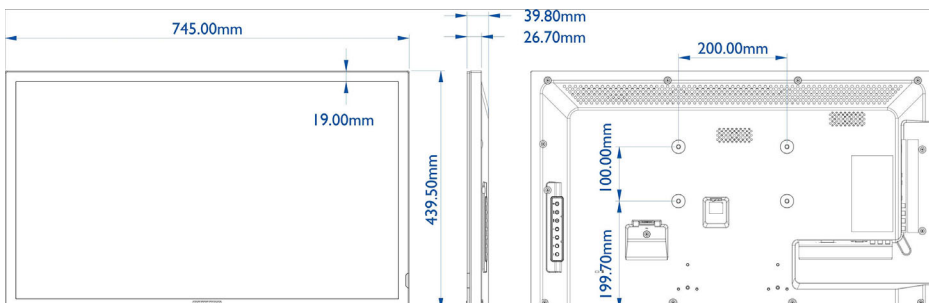

Размеры

- Глубина коробки: 119,0 миллиметра
- Высота коробки: 557,0 миллиметра
- Ширина коробки: 821,0 миллиметра
- Ширина устройства: 745,0 миллиметра
- Product weight: 6,5 кг
- Высота устройства: 439,5 миллиметра
- Глубина устройства: 39,8 миллиметра
- Настенное крепление: 200 x 100 мм
- Ширина рамки: 19 мм
- Вес, включая упаковку: 9,0 кг

Условия эксплуатации

- Диапазон температур (эксплуатация): 0–40 °C
- Среднее время между отказами: 50 000 часов
- Относительная влажность: 5–90 %

Мультимедийные приложения

- USB — воспроизведение видео: 3G2, 3GP, ASF, ASX, AVI, DAT, F4V, FLV, M2TS, M4V, MK3D, MKV, MOV, MP4, MPE, MPEG, MPG, MTS, QT, TRP, TS, TTS, VOB, WEBM, WMV, XviD
- USB — воспроизведение изображений: BMP, GIF, JPEG, JPG
- USB — воспроизведение аудио: AAC, AC3, AIF, AIFF, Технология AMR, EC3, M4A, MP3, OGA, OGG, WAV, WMA

Аксессуары

- Входящие в комплект аксессуары: Шнур питания сети переменного тока, Кабель RS232, Кабель VGA, Пульт ДУ, Батарейки для пульта ДУ, Инструкция по эксплуатации на CD-ROM,

- Краткое руководство пользователя
- Подставка: BM02541

Прочее

- Языки экранного меню: Английский, Французский, Немецкий, Итальянский, Польский, Турецкий, Русский, Упрощенный китайский, Испанский, Традиционный китайский
- Гарантия: Гарантия на 3 года
- Подтвержденное соответствие нормативам: CE, FCC класс B, CCC, RoHS, UL/cUL, C-Tick, BSMI, CB, GOST

Дата выпуска 2024-03-21

Версия: 3.0.1

EAN: 87 12581 65983 7

© 2024 Koninklijke Philips N.V.
Все права защищены.

Характеристики могут меняться без предварительного уведомления. Торговые марки являются собственностью Koninklijke Philips N.V. или соответствующих владельцев.

www.philips.com