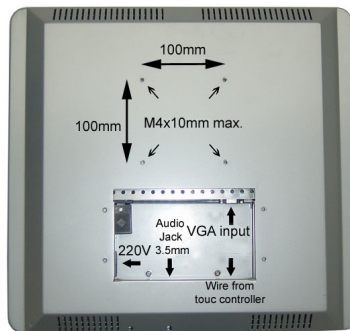

Connectiviteit

- **PC:** 3,5 mm PC-audio-ingang x1, VGA-in D-Sub 15HD

Gebruiksgemak

- **Verbeteringen in het gebruiksgemak:** Beeldschermmenu, SmartManage
- **Bedieningselementen monitor:** Automatisch,

- Helderheidsregeling, Links/rechts, Menu (OK), Aan/Uit, Omhoog/omlaag
- **OSD-talen:** Engels, Frans, Duits, Italiaans, Vereenvoudigd Chinees, Spaans
- **Plug & Play-compatibiliteit:** DDC CI, sRGB, Windows 98/ME/2000/XP
- **Officiële goedkeuringen:** CE-markering, FCC-B, UL, CSA
- **VESA-standaard:** 100 x 100 mm

Accessoires

- **Meegeleverde accessoires:** AC-netsnoer, VGA-kabel, CD-ROM met software en handleiding, Bedieningskabel voor seriële poort
- **Optionele accessoires:** Flexibele wandmontage

Afmetingen

- **Afmetingen (met voet) (B x H x D):** 433 x 408 x 80 mm
- **MTBF:** 50,000 uur
- **Relatieve vochtigheid:** 20% - 80%
- **Temperatuurbereik (in bedrijf):** 5 °C tot 35 °C
- **Temperatuurbereik (opslag):** -20 °C tot 60 °C
- **Gewicht:** 8,5 kg

Voeding

- **Voldoet aan:** E2000, Energy Star, NUTEK
- **Verbruik:** 34 W (normaal)
- **Uitmodus:** 1 W
- **Power Led indicator:** In bedrijf - groen, Stand-by/slaapstand - geel
- **Stroomvoorziening:** Ingebouwd

Productkenmerken

Ingebouwd touchscreen

Op een stevige glasplaat apart van de LCD-monitor is een stevig touchscreen met 5 draden gemonteerd. Omdat het niet mogelijk is het LCD-scherm direct aan te raken, is het product robuuster.

Zeer robuuste metalen behuizing

De LCD-monitor heeft een stalen behuizing van 2 mm dik, met afgeronde hoeken

Kabelbeheerondersteuning

De kap aan de achterzijde van de monitor kan worden verwijderd en de interne ruimte kan worden gebruikt om het overtollige snoer in op te bergen, zodat de bekabeling er netjes en betrouwbaar uitziet.

VESA-montagegaten

De Video Electronics Standards Association (VESA) heeft een industriestandaard opgesteld voor de wandmontage van IT-apparatuur.

SXGA-resolutie van 1280 x 1024

Bij grafische monitoren geeft de schermresolutie het aantal stippen (pixels) op het hele scherm weer. Een scherm met bijvoorbeeld 1280 x 1024 pixels kan op alle 1024 lijnen 1280 stippen weergeven, wat neerkomt op een totaal van ongeveer 1,3 miljoen pixels.

Snelle responstijd

De responstijd meet de signaalreactiesnelheid in milliseconden. De responstijd (aan-uit) meet de tijd die het scherm nodig heeft om van volledig wit naar volledig zwart te gaan en omgekeerd. Een snelle responstijd (aan-uit) verbetert de weergave van tekst. De GTG-responstijd meet de gemiddelde overgangstijd tussen verschillende sets met willekeurige grijsniveaus - hoe lager de getallen, hoe sneller de overgangen. Sneller is beter omdat een snelle responstijd zichtbare beeldartefacts verwijdert die uw kijkplezier zouden kunnen verminderen wanneer u snel bewegende beelden of objecten bekijkt.

SmartManage actief

SmartManage is een systeem dat de status van weergaveapparaten controleert, beheert en test, en ondersteuning op afstand biedt aan gebruikers die problemen ondervinden - en dat allemaal over een LAN.

Lager energieverbruik

De elektrische stroom moet worden verlaagd om de apparatuur te bedienen.

Publicatiedatum
2007-08-04

Versie: 2.0

12 NC: 8639 000 16745
EAN: 87 10895 94272 0

© 2007 Koninklijke Philips Electronics N.V.
Alle rechten voorbehouden.

Specificaties kunnen zonder voorafgaande kennisgeving worden gewijzigd. Handelsmerken zijn het eigendom van Koninklijke Philips Electronics N.V. en hun respectieve eigenaren.

www.philips.com