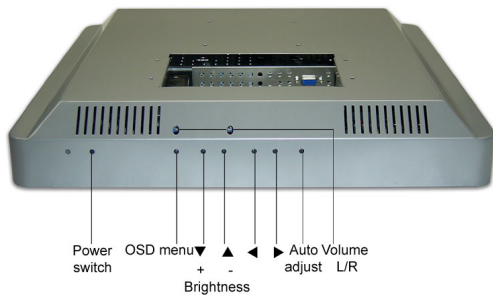

Connectiviteit

- **PC:** 3,5 mm PC-audio-ingang x1, VGA-in D-Sub 15HD

Gebruiksgemak

- **Verbeteringen in het gebruiksgemak:** Beeldschermmenu, SmartManage
- **Bedieningselementen monitor:** Automatisch,

- Helderheidsregeling, Links/rechts, Menu (OK), Aan/Uit, Omhoog/omlaag
- **OSD-talen:** Engels, Frans, Duits, Italiaans, Vereenvoudigd Chinees, Spaans
- **Plug & Play-compatibiliteit:** DDC CI, sRGB, Windows 98/ME/2000/XP
- **Officiële goedkeuringen:** CE-markering, FCC-B, UL, CSA
- **VESA-standaard:** 100 x 100 mm

Accessoires

- **Meegeleverde accessoires:** AC-netsnoer, VGA-kabel, CD-ROM met software en handleiding, Bedieningskabel voor seriële poort
- **Optionele accessoires:** Flexibele wandmontage

Afmetingen

- **Afmetingen (met voet) (B x H x D):** 433 x 408 x 80 mm
- **MTBF:** 50,000 uur
- **Relatieve vochtigheid:** 20% - 80%
- **Temperatuurbereik (in bedrijf):** 5 °C tot 35 °C
- **Temperatuurbereik (opslag):** -20 °C tot 60 °C
- **Gewicht:** 8,5 kg

Voeding

- **Voldoet aan:** E2000, Energy Star, NUTEK
- **Verbruik:** 34 W (normaal)
- **Uitmodus:** 1 W
- **Power Led indicator:** In bedrijf - groen, Stand-by/slaapstand - geel
- **Stroomvoorziening:** Ingebouwd

Productkenmerken

Ingebouwd touchscreen

Op een stevige glasplaat apart van de LCD-monitor is een stevig touchscreen met 5 draden gemonteerd. Omdat het niet mogelijk is het LCD-scherm direct aan te raken, is het product robuuster.

Zeer robuuste metalen behuizing

De LCD-monitor heeft een stalen behuizing van 2 mm dik, met afgeronde hoeken

Kabelbeheerondersteuning

De kap aan de achterzijde van de monitor kan worden verwijderd en de interne ruimte kan worden gebruikt om het overtollige snoer in op te bergen, zodat de bekabeling er netjes en betrouwbaar uitziet.

VESA-montagegaten

De Video Electronics Standards Association (VESA) heeft een industriestandaard opgesteld voor de wandmontage van IT-apparatuur.

SXGA-resolutie van 1280 x 1024

Bij grafische monitoren geeft de schermresolutie het aantal stippen (pixels) op het hele scherm weer. Een scherm met bijvoorbeeld 1280 x 1024 pixels kan op alle 1024 lijnen 1280 stippen weergeven, wat neerkomt op een totaal van ongeveer 1,3 miljoen pixels.

Snelle responstijd

De responstijd meet de signaalreactiesnelheid in milliseconden. De responstijd (aan-uit) meet de tijd die het scherm nodig heeft om van volledig wit naar volledig zwart te gaan en omgekeerd. Een snelle responstijd (aan-uit) verbetert de weergave van tekst. De GTG-responstijd meet de gemiddelde overgangstijd tussen verschillende sets met willekeurige grijsniveaus - hoe lager de getallen, hoe sneller de overgangen. Sneller is beter omdat een snelle responstijd zichtbare beeldartefacts verwijdert die uw kijkplezier zouden kunnen verminderen wanneer u snel bewegende beelden of objecten bekijkt.

SmartManage actief

SmartManage is een systeem dat de status van weergaveapparaten controleert, beheert en test, en ondersteuning op afstand biedt aan gebruikers die problemen ondervinden - en dat allemaal over een LAN.

Lager energieverbruik

De elektrische stroom moet worden verlaagd om de apparatuur te bedienen.

Publicatiedatum
2007-08-04

Versie: 2.0

12 NC: 8639 000 16745
EAN: 87 10895 94272 0

© 2007 Koninklijke Philips Electronics N.V.
Alle rechten voorbehouden.

Specificaties kunnen zonder voorafgaande kennisgeving worden gewijzigd. Handelsmerken zijn het eigendom van Koninklijke Philips Electronics N.V. en hun respectieve eigenaren.

www.philips.com