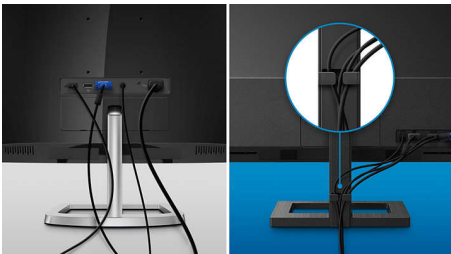

Philips Monitor
LCD-skærm med USB-C-
dock

C Line
27" (68,47 cm)
3840 x 2160 (4K UHD)

279C9

Præcist design, komplet i alle detaljer

Philips' prisbelønnede skærm giver knivskarp 4K og virkelighedstro grafik med DisplayHDR 400-certificering. Har alle porte, USB-C-tilslutning med ét kabel og enkel kabelhåndtering, så du får en ryddelig opsætning. SmartErgo-sokkel til ergonomiske justeringer.

Kabelføring

Kabelstyring er et design, der sikrer dig en ryddelig arbejdsplads ved at organisere de kabler og ledninger, der skal bruges til din skærm.

USB-C-tilslutning

Denne Philips-skærm har et USB type-C stik med strømforstyring. Med intelligent og fleksibel strømstyring kan du oplade din kompatible enhed direkte. Det slanke og vendbare USB-C understøtter tilslutning med ét kabel. Du kan se video i høj opløsning og overføre data med høj hastighed, mens du

tænder for og genoplader din bærbare enhed på samme tid.

Tænd/sluk og genopladning af en bærbare pc

Denne skærm har et indbygget USB-C-stik, som overholder USB-strømforsyningsstandarden. Med intelligent og fleksibel strømstyring kan du nu tænde for og/eller genoplade din kompatible* bærbare pc direkte fra skærmen vha. et enkelt USB-C-kabel.