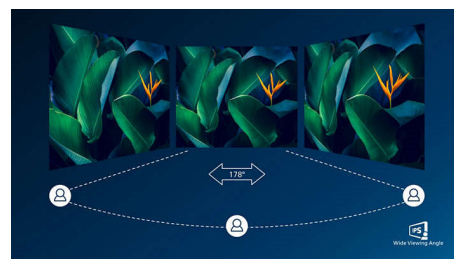

IPS-teknologi

IPS-skærme anvender avanceret teknologi, der giver dig ekstra brede betragtningsvinkler på 178/178 grader, så du kan se skærmen fra næsten enhver vinkel. I modsætning til

almindelige TN-paneler opnår du med IPS-skærme bemærkelsesværdigt skarpe billeder med levende farver, så de ikke alene er perfekte til fotos, film og søgning på nettet, men også til professionelle applikationer, der stiller krav om nøjagtige farver og ensartet lysstyrke til enhver tid.