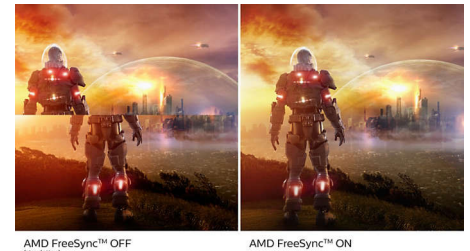

Helt problemfrit spil

Spil bør ikke være et valg mellem sammenhængende gameplay eller ødelagte billeder. Med den nye Philips-skærm behøver det heller ikke at være sådan. Opnå flydende effektivitet uden artefakter ved stort set alle billedhastigheder med AMD FreeSync™-teknologi, nem og hurtig opdatering og ekstremt hurtig svartider.