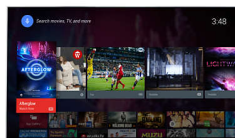

Dual Core + Android

Met Android op uw TV kunt u supersnel, intuïtief en leuk navigeren, apps starten en video's afspelen. De Android-robot krijgt alles razendsnel en eenvoudig voor elkaar dankzij de kracht van onze Dual Core-processor.

Android

Met Android op uw Smart TV kunt u genieten van een snelle processor en een gebruiksvriendelijke interface. Het is uw startpunt voor eindeloze content: van Google Play™, Netflix, en een internetbrowser... en nog zoveel meer. Er is een eenvoudig te navigeren menu met rechtstreekse koppelingen naar uw favorieten.

Google Play

Google Play™ heeft een rijke catalogus van games van hoge kwaliteit voor alle leeftijden. Ze zien er net zo goed uit als ze spelen, en zijn geoptimaliseerd voor gebruik op uw TV. En het is niet nodig om nóg een console in huis te halen; u kunt eenvoudig navigeren en gamen met een USB-gamecontroller.