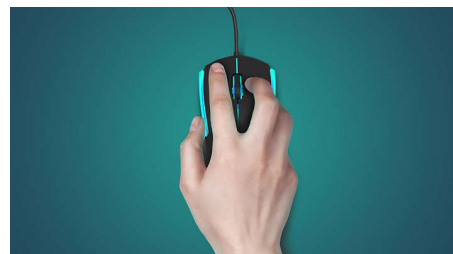

Durée de vie jusqu'à 20 millions de clics

Durée de vie jusqu'à 20 millions de clics