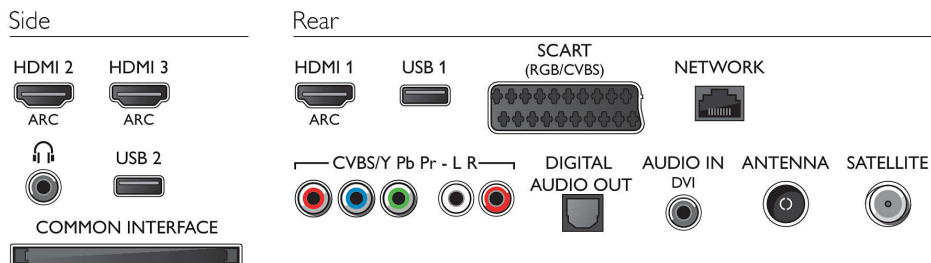

Social TV: Skype, Twitter

Multimedia-toepassingen

Videoweergaveformaten: Containers: AVI, MKV, H264/MPEG-4 AVC, MPEG-1, MPEG-2, MPEG-4, WMV9/VC1

Muziekweergaveformaten: AAC, AMR, LPCM, M4A, MP3, MPEG1 L1/2, WMA (versie 2 tot versie 9.2)

Ondersteunde ondertiteling: .AAS, .SML, .SRT, .SSA, .SUB, .TXT

Beeldweergaveformaten: JPEG, BMP, GIF, JPS, PNG, PNS

Gebruikersinteractie

Draadloze interactie: SimplyShare, MultiRoom Client en Server, Cloud TV* en Cloud Explorer

Programmeren: TV pauzeren, Opnemen via USB*

Gemakkelijk te installeren: Automatische detectie van Philips-apparaten, Apparaataansluitwizard, Netwerkinstallatie wizard, Instellingenwizard

Gebruiksgemak: Home-knop, Gebruikershandleiding op scherm

Firmware-upgrade mogelijk: Auto-upgradewizard voor firmware, Firmware te upgraden via USB, Onlinefirmware-upgrade

Aanpassingen van beeldformaat: Standaard - Schermvullend, Aanpassen aan scherm, Geavanceerd - Shift, Zoomen, Stretch

Signaalsterkte-indicator

Teletekst: 1000 pagina's Hypertext

MyRemote App*: Controle, SimplyShare, TV-gids, Wi-Fi Smart Screen

CPU

Type processor:: Dual-core

Geluid

Uitgaansvermogen (RMS): 22 W

Geluidsverbetering: Incredible Surround, Kristalhelder geluid, Automatische volumeregelaar, Verbeterd basgeluid, Smart Sound

Audiofuncties: Smart Stereo, Ambi wOOx, Natuurlijk geluid

Connections

* MyRemote-app en verwante functionaliteiten wisselen per TV-model en land, evenals model smart device en besturingssysteem. Ga voor meer informatie naar: www.philips.com/TV.

* Smart TV-app: ga naar www.philips.com/tv voor meer informatie over het serviceaanbod in uw land.

* Cloud TV-aanbod afhankelijk van landspecifieke beschikbaarheid en regelgeving

* Compatibiliteit hangt af van Wi-Fi Miracast-certificering in Android 4.2 of hoger. Raadpleeg de handleiding van uw apparaat voor meer informatie.

* Alleen opnemen via USB voor digitale kanalen. Opnamen kunnen worden beperkt door een kopieerbeveiliging (CI+). Voor bepaalde landen en kanalen zijn mogelijk beperkingen van toepassing.

* Philips-TV-camera (PTA317) wordt afzonderlijk verkocht.

* Ouders moeten hun kinderen in de gaten houden tijdens het kijken naar 3D en ervoor zorgen dat ze niet te maken krijgen met de ongemakken die hierboven zijn beschreven. 3D kijken wordt niet aanbevolen voor kinderen onder de 6 jaar, omdat hun visuele systeem nog niet volledig is ontwikkeld.

* De TV biedt ondersteuning voor gratis DVB-uitzendingen. Mogelijk worden bepaalde DVB-aanbieders niet ondersteund. Ga voor een recente lijst met aanbieders naar het gedeelte met veelgestelde vragen van de ondersteuningswebsite van Philips. Voor bepaalde aanbieders zijn voorwaarden en een abonnement vereist. Neem voor meer informatie contact op met uw aanbieder.

* Energieverbruik in kWh per jaar, op basis van het stroomverbruik van de televisie als deze 4 uur per dag, 365 dagen per jaar is ingeschakeld. Het werkelijke energieverbruik hangt af van hoe de televisie wordt gebruikt.

* EPG en actuele gegevens (tot 8 dagen) zijn afhankelijk van land en kabelmaatschappij.

* (Philips) alleen compatibel met specifieke Philips player-apparaten.