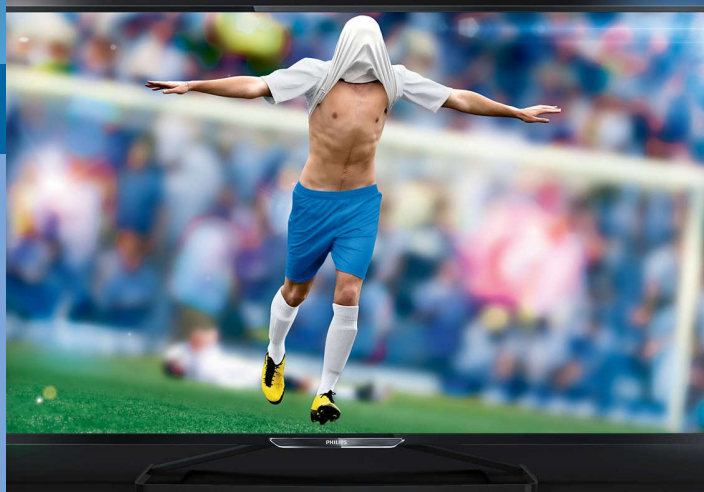

PHILIPS

Slanke Full HD LED-TV

6000 series

119 cm (47")

Full HD LED-TV

Dual Core

DVB-T/C/S/S2

47PFK6559

Slanke Smart Full HD LED-TV

Met tweezijdig Ambilight

Juich uw team naar de overwinning met de Philips Smart Full HD LED-TV met Ambilight uit de 6500-serie. De levendige 3D-beelden verplaatsen u naar het veld. Maak verbinding met al uw favoriete (sport)apps voor de ultieme Smart-ervaring.