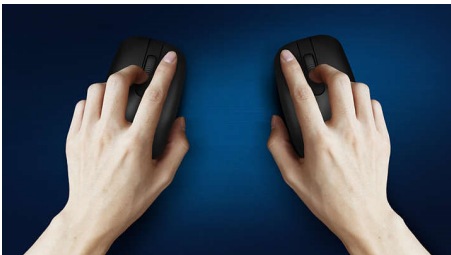

Geräuscharme Ausführung

- Sorgt durch geräuscharmeres Klicken für ein leises, komfortables Erlebnis

Fortschrittliche Technologie für optimale Leistung

- Bis zu 1.600 DPI

Kabelloser Komfort

- Kabellose 2,4-GHz-Verbindung für einen komplett kabelfreien Arbeitsplatz
- Intelligenter Energieverbrauch

Angenehme, präzise Steuerung

- Die beidhändige Form fühlt sich sowohl in der linken als auch in der rechten Hand gut an.
- Komfortables, ergonomisches Mausdesign, das sich gut anfühlt.
- Hochauflösende optische Abtastung für flüssige Steuerung

Zuverlässigkeit von Philips

- Die langlebigen Tasten halten für mehrere Millionen Klicks.

PHILIPS

Kabellose Maus
2,4 GHz, kabellos Intelligenter Energieverbrauch, Geräuscharme Ausführung

Besonderheiten

Flüssige optische Abtastung

Hochauflösende optische Abtastung für flüssige Steuerung

Bequemes, ergonomisches Design

Komfortables, ergonomisches Mausdesign, das sich gut anfühlt.

Mausdesign für beide Hände

Die beidhändige Form fühlt sich sowohl in der linken als auch in der rechten Hand gut an.