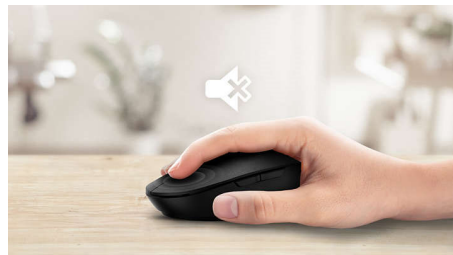

Geräuscharme Ausführung

- Sorgt durch geräuscharmeres Klicken für ein leises, komfortables Erlebnis

Fortschrittliche Technologie für optimale Leistung

- Bis zu 1.600 DPI

Kabelloser Komfort

- Kabellose 2,4-GHz-Verbindung für einen komplett kabelfreien Arbeitsplatz
- Intelligenter Energieverbrauch

Angenehme, präzise Steuerung

- Die beidhändige Form fühlt sich sowohl in der linken als auch in der rechten Hand gut an.
- Komfortables, ergonomisches Mausdesign, das sich gut anfühlt.
- Hochauflösende optische Abtastung für flüssige Steuerung

Hochauflösende optische Abtastung für flüssige Steuerung

Bequemes, ergonomisches Design

Komfortables, ergonomisches Mausdesign, das sich gut anfühlt.

Mausdesign für beide Hände

Die beidhändige Form fühlt sich sowohl in der linken als auch in der rechten Hand gut an.

Tasten halten für Millionen von Klicks

Die langlebigen Tasten halten für mehrere Millionen Klicks.

Leiseres Klicken

Sorgt durch geräuscharmeres Klicken für ein leises, komfortables Erlebnis

Kabellose Verbindung mit 2,4 G