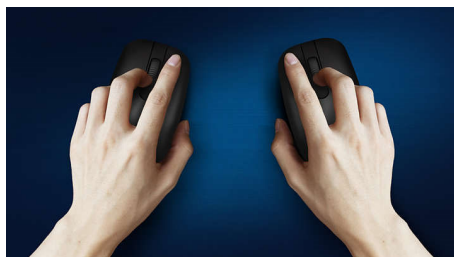

Дизайн на мишката, подходящ за използване и с двете ръце

Формата приляга добре в лявата или в дясната ръка