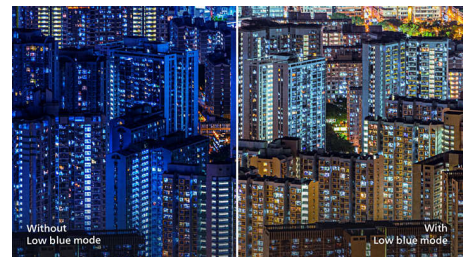

LowBlue Mode

Istraživanja su pokazala da, jednako kao što ultraljubičasto zračenje može oštetiti oči, kratkovalno plavo svjetlo LED zaslona može uzrokovati oštećenje očiju i s vremenom utjecati na vid. Razvijena za očuvanje zdravlja, postavka LowBlue Mode tvrtke Philips koristi pametnu softversku tehnologiju za smanjenje štetnog kratkovalnog plavog svjetla.