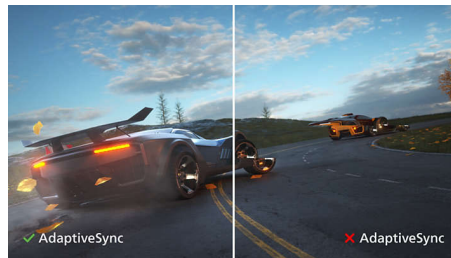

Tehnologija Adaptive-Sync

Igranje ne smije podrazumijevati izbor između isprekidane slike ili izlomljenih kadrova. Uz tehnologiju Adaptive-Sync osigurajte ugađenu reprodukciju slike bez smetnji pri gotovo

275S1AE/01

svakoj brzini, kao i ugađeno brzo osvježavanje i izuzetno brz odziv.