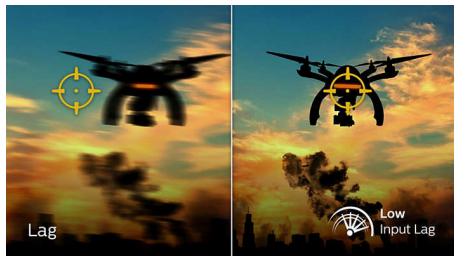

- LowBlue 模式和无闪烁，可有效呵护您的双眼
- 屏幕倾角、旋转和高度调整以取得理想的观看位置
- EasySelect 菜单切换键，快速访问屏幕菜单

沉浸式视觉效果

- 四倍高清 2560 x 1440 像素的清晰图像
- VA 显示屏采用宽视角，可带给您出众的画质
- 曲面显示屏设计，带给您身临其境的体验
- SmartImage HDR 让您观看 HDR 内容时获得出色体验

全面占据游戏优势

- 165 赫兹刷新率，呈现出色顺畅的逼真图像
- 1 毫秒 MPRT 快速响应，展现清晰图像，让您畅玩游戏
- 专为游戏玩家而优化的 SmartImage 游戏模式
- 低输入迟滞可减少设备和显示器之间的延迟时间

EVNIA

PHILIPS

产品亮点

曲面显示屏设计

桌面显示器提供个性化用户体验, 十分适合曲线设计。曲线设计可提供愉悦、微妙的、令人陶醉的效果, 让您聚焦于桌面的中心。

165 赫兹游戏

激烈的竞技游戏要求显示器提供无迟滞的出色顺畅图像。这款飞利浦显示器每秒钟可将屏幕图像重绘 165 次, 速度比标准显示器有效提升。低帧速率使敌人在屏幕上呈现点对点的跳动状态, 让您很难瞄准攻击目标。而 165 赫兹帧速率可将敌人的动作特别流畅地呈现在屏幕上, 无需担心错过关键图像, 助您轻松瞄准目标。这款飞利浦显示器具有低输入迟滞且无屏幕图像撕裂现象, 是您理想的游戏伙伴

1 毫秒 MPRT 快速响应

MPRT (动态画面响应时间) 是一种更直观的描述响应时间的方式, 它直接指从看到模糊噪声到清晰通透图像的持续时间。飞利浦游戏显示器具有 1 毫秒的 MPRT, 可有效消除拖尾和运动模糊情况, 提供更清晰和精确的视觉效果, 从而增强游戏体验。

对于令人震撼和颤动灵敏型的游戏玩家而言, 这是理想的选择。

低输入迟滞

输入迟滞是已连设备执行操作和在屏幕上看到结果之间所用的时间量。低输入迟滞可减少从设备到显示器输入命令之间延迟时间, 对于畅玩颤动灵敏型游戏有大的改善, 这对于快节奏、竞技游戏的玩家尤为重要。

VA 显示屏

飞利浦 VA LED 显示屏采用先进的多域垂直校准技术, 可为您带来更高的静态对比率, 让您享受更加鲜艳明亮的图像。尽管标准办公应用程序处理起来很容易, 但本显示屏尤其适用于照片、网页浏览、电影、游戏和严苛的图形应用程序。它具有的像素管理技术可为您带来 178/178 度宽视角, 带来清晰无比的图像。

晶晰图像

这些飞利浦显示屏可提供四倍高清 2560x1440 或 2560x1080 像素的晶晰图像。通过采用具有高密度像素数的高性能面板,