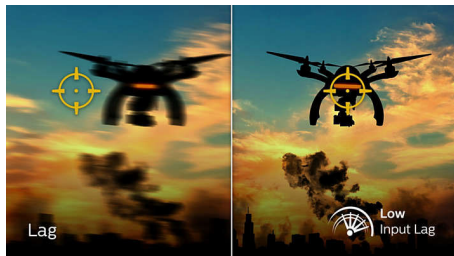

低输入迟滞

输入迟滞是已连设备执行操作和在屏幕上看到结果之间所用的时间量。低输入迟滞可减少从设备到显示器输入命令之间延迟时间, 对于畅玩颤动灵敏型游戏有大的改善, 这对于快节奏、竞技游戏的玩家尤为重要。