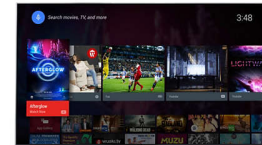

Quad Core + Android

De Philips Quad Core-processor complementeert de kracht van Android voor een spannende game-ervaring. En met Android op uw TV kunt u supersnel, super-intuïtief en met superveel plezier navigeren, apps starten en video's afspelen.

DTS-HD eerste klas geluid

De DTS-HD Premium-suite levert hoogwaardige audioverwerking voor een beter geluid uit uw luidsprekers. De zuiverheid van de oorspronkelijke content wordt behouden, waardoor u kunt genieten van diepe bastonen en kristalheldere dialogen, zonder schommelingen, kraken of vervorming.

Geluidstechnologie

Een windvlaag, een blaadje dat op de grond valt, het geluid van autobanden op een bochtige weg. Het zijn deze kleine details die het beeld tot leven brengen. Philips-geluidstechnologie brengt deze details samen met een ongeëvenaard helder geluid. Hoor alles zoals de regisseur het heeft bedoeld met geluid van studio-kwaliteit dat de oorspronkelijke audiocontent ondersteunt en geluid versterkt wanneer dit nodig is. Diepe bas, heldere dialogen en geweldige zuiverheid zijn nog maar het begin.