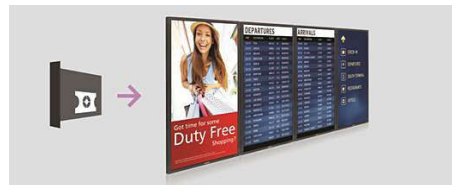

OPS Insert

Превърнете дисплея си в многофункционално цифрово решение за обозначаване и създайте мрежа от дисплеи, която е свързана, интелигентна и надеждна. Отворената спецификация за свързване (OPS) е слот по промишлен стандарт, в който можете да добавяте мултимедиен плейър съгласно стандарта OPS. Това безкабелно решение ви дава възможността да инсталирате, използвате или поддържате хардуера си, когато е необходимо.