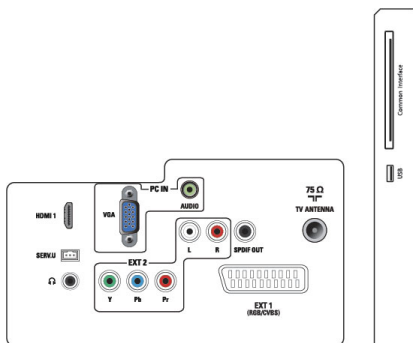

Βάση

- Κλίση: 0/+15 μοίρες

Δέκτης/Λήψη/Μετάδοση

- Είσοδος κεραίας: Ομοαξονική 75 ohm (IEC75)
- TV system (Τηλεοπτικό σύστημα): PAL I, PAL B/G, PAL D/K, SECAM B/G, SECAM D/K, SECAM L/L'
- Αναπαραγωγή βίντεο: NTSC, PAL, SECAM
- Οθόνη δέκτη: PLL
- CI/CI+: ναι (κλειδί Burn CI+)
- Ψηφιακή τηλεόραση: DVB-C, DVB-T
- MHEG-5 v1.06
- Υποστήριξη MPEG-2, MPEG-4
- Ζώνες δέκτη: Hyperband, S-Channel, UHF, VHF

Συνδεσιμότητα

- Εξωτ. στο πλάι: CI+, USB x 1 (JPG/MP3)
- Εξωτ. πίσω: 1 D-sub, 1 υποδοχή HDMI (1.4a), 1 υποδοχή ακουστικών, 1 είσοδος ήχου H/Y, 1 υποδοχή SCART, 1 έξοδος SPDIF (RCA), 1 δέκτης, 1 YPbPr + 1 είσοδος L/R

Ρεύμα

- Λειτουργία ενεργοποίησης: 25,6 W (τυπ.) / 34W (μέγ.)
- Λειτουργία απενεργοποίησης: 0,3 W (τυπ.)
- Λειτουργία αναμονής: 0,3 W (τυπ.)
- Θερμοκρασία περιβάλλοντος: 5 °C έως 40 °C
- Τροφοδοσία ρεύματος: 100-240V, 50/60Hz

Διαστάσεις

- Συσκευασία σε χιλ. (ΠxΥxB): 612 x 468 x 117 μμ
- Προϊόν με βάση (χιλ.): 573 x 410 x 174 μμ
- Προϊόν χωρίς βάση (χιλ.): 573 x 370 x 39 μμ

Ημερομηνία έκδοσης
2022-04-21

Έκδοση: 1.1.2

12 NC: 8670 000 84779
EAN: 87 12581 62595 5

© 2022 Koninklijke Philips N.V.
Με την επιφύλαξη παντός δικαιώματος.

Οι προδιαγραφές ενδέχεται να αλλάζουν χωρίς προειδοποίηση. Τα εμπορικά σήματα ανήκουν στην Koninklijke Philips N.V. ή στους αντίστοιχους ιδιοκτήτες.

www.philips.com