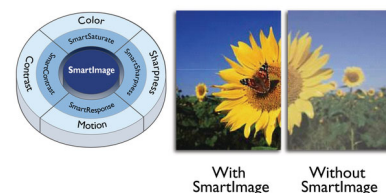

Ψηφιακός δέκτης τηλεόρασης

Ένας ψηφιακός δέκτης τηλεόρασης ενσωματωμένος σε οθόνη, για λήψη και προβολή τηλεοπτικών σημάτων υψηλής ποιότητας από διάφορες πηγές.

Οθόνη LCD Full HD, 1920x1080p

Η οθόνη Full HD έχει ανάλυση ευρείας οθόνης 1920 x 1080p που είναι η βέλτιστη ανάλυση πηγών HD για την καλύτερη δυνατή ποιότητα εικόνας. Υποστηρίζει σήματα 1080p από όλες τις πηγές, συμπεριλαμβάνονται κονσόλες παιχνιδιών Blu-ray και προηγμένο HD. Η επεξεργασία σήματος έχει αναβαθμιστεί για να υποστηρίζει αυτήν την πολύ υψηλότερη ποιότητα σήματος και ανάλυση. Παρέχει εξαιρετικές εικόνες προοδευτικής σάρωσης, χωρίς τρεμόπαιγμα, με εξαιρετική φωτεινότητα και χρώματα.

Λόγος SmartContrast 2000000:1

Θέλετε την επίπεδη οθόνη LCD με την υψηλότερη αντίθεση και τις πιο ζωηρές εικόνες. Η εξελιγμένη επεξεργασία βίντεο της Philips σε συνδυασμό με τη μοναδική τεχνολογία αχνού φωτισμού και ενίσχυσης του οπισθοφωτισμού έχουν ως αποτέλεσμα ζωηρές εικόνες. Το SmartContrast αυξάνει την αντίθεση αποδίδοντας εξαιρετικό επίπεδο μαύρου και ακριβή απόδοση των σκιών και των χρωμάτων. Παρέχει φωτεινές ζωντανές εικόνες με υψηλή αντίθεση και έντονα χρώματα.

SmartPicture

Το SmartPicture είναι μια αποκλειστική τεχνολογία αιχμής της Philips που αναλύει τα περιεχόμενα που εμφανίζονται στην οθόνη σας και σας προσφέρει βελτιωμένη απόδοση προβολής. Το φιλικό προς το χρήστη περιβάλλον σας επιτρέπει να επιλέγετε διάφορους τρόπους λειτουργίας, όπως Office, Image, Entertainment, Economy κ.λπ., ανάλογα με την εφαρμογή που χρησιμοποιείτε. Βάσει της επιλογής, το SmartPicture βελτιώνει δυναμικά την αντίθεση, τον κορεσμό και την ευκρίνεια εικόνων και βίντεο, για κορυφαία απόδοση προβολής. Η επιλογή της λειτουργίας Economy σας προσφέρει σημαντική εξοικονόμηση ενέργειας. Όλα σε πραγματικό χρόνο, με το πάτημα ενός μόνο κουμπιού!