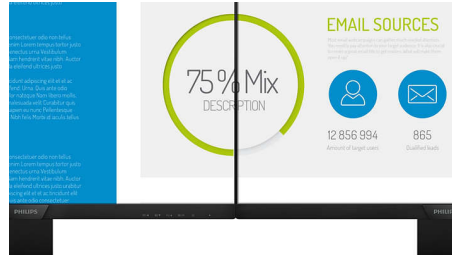

Tepian UltraNarrow

Layar Philips baru menampilkan fitur tepian ultra-tipis yang untuk ukuran tampilan maksimal. Sangat sesuai untuk multi-tampilan atau penyetelan datar seperti game, desain grafis, dan penggunaan profesional, layar dengan tepian ultra-tipis membuatnya seolah Anda menggunakan satu layar besar.