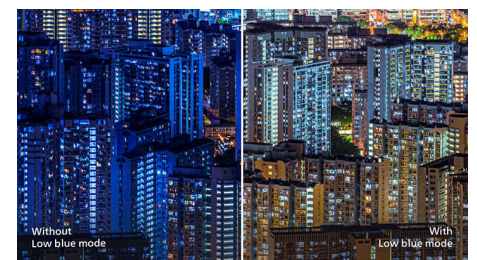

Mode LowBlue

Studi menunjukkan bahwa sama seperti sinar ultra-violet, cahaya biru gelombang pendek dari layar LED dapat menyebabkan kerusakan mata dan seiring waktu memengaruhi penglihatan. Dikembangkan demi kesehatan, setelah Mode LowBlue Philips menggunakan teknologi perangkat lunak cerdas untuk mengurangi cahaya biru gelombang pendek yang berbahaya.