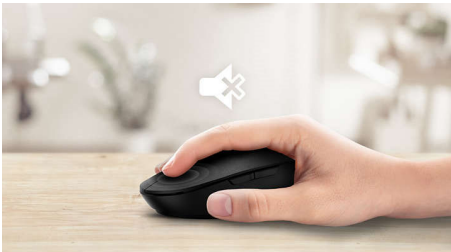

Zmniejszona głośność dźwięku kliknięcia

Jest on tak samo odczuwalny, ale nie ma dźwięku kliknięcia, co pozwala skupić się na pracy.