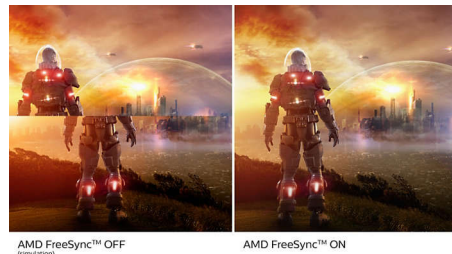

Störungsfreies Gaming

Beim Gaming sollte man sich nicht zwischen abgehackter Spielwiedergabe oder gestörten Frames entscheiden müssen. Dank des neuen Philips Monitors gehören diese Probleme der Vergangenheit an. Erhalten Sie dank AMD FreeSync™ Technologie flüssige, störungsfreie Leistung bei jeder Bildrate, schnelle Bildschirmaktualisierung ohne Unterbrechungen sowie eine extrem kurze Reaktionszeit.