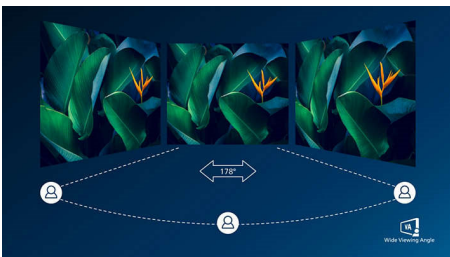

VA-Monitor

Der Philips VA-LED-Monitor verwendet eine erweiterte Multi-Domain Vertical Alignment-Technologie, wodurch Sie statische Kontrastverhältnisse für besonders lebendige und helle Bilder erhalten. Herkömmliche Büro-

Anwendungen werden mit Leichtigkeit angezeigt, besonders geeignet ist er aber für Fotos, das Surfen im Internet, Filme, Spiele und anspruchsvolle Grafikanwendungen. Dank der optimierten Pixelverwaltungstechnologie haben Sie einen extra breiten Betrachtungswinkel von 178/178 Grad, der gestochen scharfe Bilder ermöglicht.