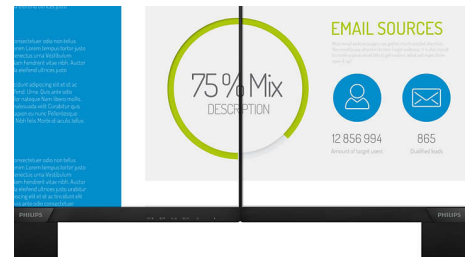

Anwendungen werden mit Leichtigkeit angezeigt, besonders geeignet ist er aber für Fotos, das Surfen im Internet, Filme, Spiele und anspruchsvolle Grafikanwendungen. Dank der optimierten Pixelverwaltungstechnologie haben Sie einen extra breiten Betrachtungswinkel von 178/178 Grad, der gestochen scharfe Bilder ermöglicht.

16:9 Full-HD Monitor

Bildqualität zählt. Herkömmliche Monitore bieten zwar Qualität, doch Sie erwarten mehr. Dieser Monitor verfügt über eine verbesserte Full-HD-Auflösung von 1.920 x 1.080. Mit Full-HD für klare Details mit hoher Helligkeit, unglaublichen Kontrasten und realistischen Farben können Sie realistische Bilder genießen.

Integrierte Stereo-Lautsprecher

Im Display sind hochwertige Stereo-Lautsprecher integriert. Diese sind je nach Modell und Design sichtbar vorne, unsichtbar unten, oben oder hinten angebracht.

Ultraschmaler Rahmen