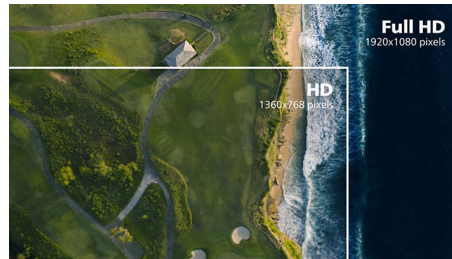

16:9 Full-HD Monitor

Bildqualität zählt. Herkömmliche Monitore bieten zwar Qualität, doch Sie erwarten mehr. Dieser Monitor verfügt über eine verbesserte Full-HD-Auflösung von 1.920 x 1.080. Mit Full-HD für klare Details mit hoher Helligkeit, unglaublichen Kontrasten und realistischen Farben können Sie realistische Bilder genießen.