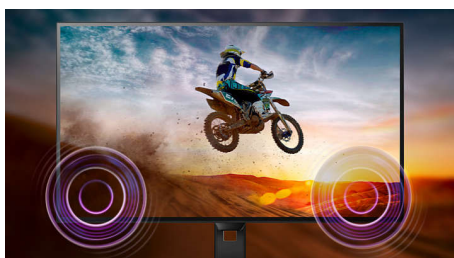

Philips
LCD-skærm med LED-
baggrundsbelysning

V-line
27" (68,6 cm)

273V5QHAB

Flotte LED-billeder i levende farver

med stereohøjtalere

Nyd spillevende AMVA LED-billeder på denne store Philips-skærm. HDMI og stereohøjtalere gør den til et rigtig godt valg!

Oplev multimedier

- HDMI-udgang til underholdning i Full HD
- Indbyggede stereohøjtalere til multimedier

Et rigtig godt valg

- Kompakt design sparer plads
- Miljøvenligt display uden kviksølv
- VESA-montering giver dig mulighed for fleksibilitet

PHILIPS

LCD-skærm med LED-baggrundsbelysning
V-line 27" (68,6 cm)

273V5QHAB/01

Vigtigste nyheder

AMVA LED-skærm

Philips AMVA LED-skærm bruger en avanceret multidomæne vertikal tilpasningsteknologi, som giver dig meget høje statiske kontrastforhold, hvilket giver ekstra levende og klare billeder. Standardkontorfunktioner klares nemt, og den er især meget velegnet til fotos, internetsurfing, film, spil og krævende grafiske opgaver. Den optimerede pixelhåndteringsteknologi giver dig en ekstra bred visningsvinkel på 178/178 grader, så du får skarpe billeder selv i 90 graders pivottilstand

Indbyggede stereohøjtalere

Et par stereohøjtalere i høj kvalitet indbygget i en skærm. De kan være fremadrettede eller usynlige nedadrettede, opadrettede, bagudrettede osv. afhængigt af model og design.