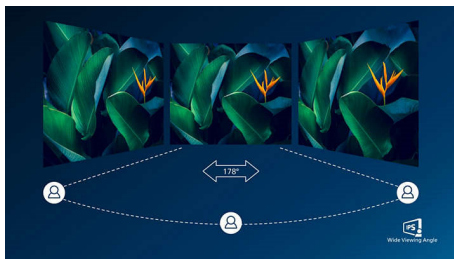

LCD monitor s rozlíšením Full HD
V Line 27" (68,6 cm), 1920 x 1080 (Full HD)

273V7QDAB/00

Hlavné prvky

Technológia IPS

Displeje IPS využívajú pokročilú technológiu, ktorá poskytuje výnimočne široké pozorovacie uhly 178/178 stupňov, takže displej je možné sledovať z prakticky ľubovoľného uhla. Na rozdiel od štandardných panelov TN prinášajú displeje IPS mimoriadne svieži obraz so živými farbami, takže sú ideálne nielen na fotografie, filmy a prehľadávanie webu, ale aj na profesionálne aplikácie, ktoré po celú dobu vyžadujú presnosť farieb a konzistentný jas.