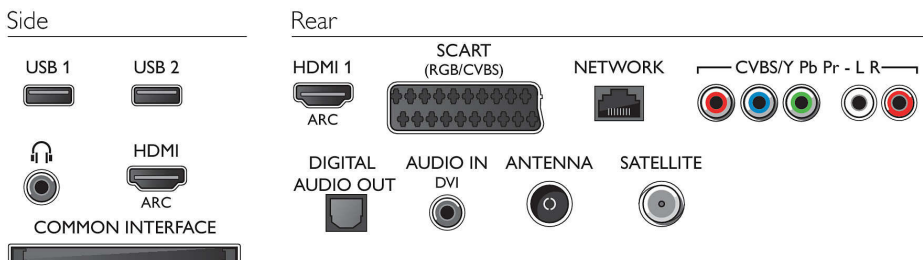

Vermogen

- Netspanning: AC 220 - 240 V 50/60 Hz
- Omgevingstemperatuur: 5 °C tot 35 °C
- Stroomverbruik in stand-bystand: $\leq 0,3 \text{ W}$
- Europees energielabel (vermogen): 43 W
- Functies voor energiebesparing: Timer voor automatisch uitschakelen, Eco-modus, Beeld uit (voor radio)
- Energieverbruik wanneer uitgeschakeld: $\leq 0,3$
- Jaarlijks energieverbruik: 62 kWh

Accessoires

- Meegeleverde accessoires: Afstandsbediening, 2 AAA-batterijen, Tafelstandaard, Voedingskabel, Snelstartgids, Brochure met wettelijk verplichte informatie en veiligheidsgegevens, Garantiekaart
- Optionele accessoires: Philips-TV-camera PTA317, Draadloze adapter PTA128

Afmetingen

- Breedte van het apparaat: 1124 mm
- Hoogte van het apparaat: 658 mm
- Diepte van het apparaat: 88 mm
- Gewicht van het product: 12,4 kg
- Breedte van het apparaat (met standaard): 1124 mm
- Hoogte van het apparaat (met standaard): 706 mm
- Diepte van het apparaat (met standaard): 253 mm
- Gewicht (incl. standaard): 14,8 kg
- Breedte van de doos: 1200 mm
- Hoogte van de doos: 733 mm
- Diepte van de doos: 133 mm
- Gewicht (incl. verpakking): 17,3 kg
- Geschikt voor wandmontage: 400 x 200 mm

Connections

Publicatiedatum
2023-10-05

Versie: 3.0.1

EAN: 87 12581 71019 4

© 2023 Koninklijke Philips N.V.
Alle rechten voorbehouden.

Specificaties kunnen zonder voorafgaande kennisgeving worden gewijzigd. Handelsmerken zijn het eigendom van Koninklijke Philips N.V. en hun respectieve eigenaren.

www.philips.com

* MyRemote-app en verwante functionaliteiten wisselen per TV-model en land, evenals model smart device en besturingsstelsel. Ga voor meer informatie naar: www.philips.com/TV.

* Smart TV-app: ga naar www.philips.com/tv voor meer informatie over het serviceaanbod in uw land.

* Cloud TV-aanbod afhankelijk van landspecifieke beschikbaarheid en regelgeving

* Compatibiliteit hangt af van Wi-Fi Miracast-certificering in Android 4.2 of hoger. Raadpleeg de handleiding van uw apparaat voor meer informatie.

* Alleen opnemen via USB voor digitale kanalen. Opnamen kunnen worden beperkt door een kopieerbeveiliging (CI+). Voor bepaalde landen en kanalen zijn mogelijk beperkingen van toepassing.

* Philips-TV-camera (PTA317) wordt afzonderlijk verkocht.

* De TV biedt ondersteuning voor gratis DVB-uitzendingen. Mogelijk worden bepaalde DVB-aanbieders niet ondersteund. Ga voor een recente lijst met aanbieders naar het gedeelte met veelgestelde vragen van de ondersteuningswebsite van Philips. Voor bepaalde aanbieders zijn voorwaarden en een abonnement vereist. Neem voor meer informatie contact op met uw aanbieder.

* Energieverbruik in kWh per jaar, op basis van het stroomverbruik van de televisie als deze 4 uur per dag, 365 dagen per jaar is ingeschakeld. Het werkelijke energieverbruik hangt af van hoe de televisie wordt gebruikt.

* (Philips) alleen compatibel met specifieke Philips player-apparaten.

* EPG en actuele gegevens (tot 8 dagen) zijn afhankelijk van land en kabelmaatschappij.