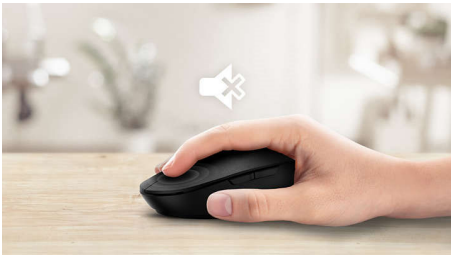

Надійність від Philips

- Кнопки витримують мільйони натиснень для надійності

Розроблено для ефективної роботи

- Універсальна миша з підтримкою кількох пристроїв

PHILIPS

Миша Bluetooth для кількох пристроїв
Можна підключати до різних пристроїв Bluetooth 3.0/5.0, Безшумний дизайн, До 3200 точок на дюйм (регулюється)

Основні особливості

Кнопки витримують мільйони натисень

Кнопки витримують мільйони натисень для надійності

Менший звук клацання

Менший звук клацання для тихого і зручного використання

Бездротове з'єднання 2.4G

Сховайте комп'ютерні дроти подалі. Будь-яку клавіатуру/мишу, оснащену цією функцією, можна під'єднати до будь-якого комп'ютера за допомогою швидкісного бездротового з'єднання 2,4 Гц. Простий процес налаштування, а також елегантний дизайн аксесуара забезпечать охайне робоче місце без зайвих проводів.