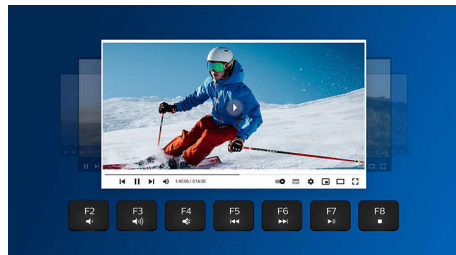

Śledzenie optyczne w wysokiej rozdzielczości zapewnia płynne sterowanie

Wygodna, ergonomiczna konstrukcja

Wygodna, ergonomiczna konstrukcja myszy zapewnia przyjemne użytkowanie

Odporność na uderzenia

Wysoka trwałość klawiszy pozwala na miliony uderzeń

skróty multimedialne

Dzięki tym skrótom multimedialnym możesz łatwo przełączyć się na muzykę, głośność lub odtwarzacz wideo za pomocą prostego kliknięcia.

Do 1200 DPI

Ta mysz zapewnia precyzyjne śledzenie do 1200 DPI z większą płynnością i dokładnością.