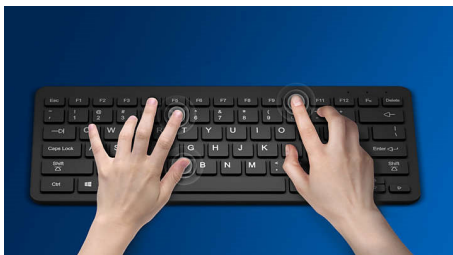

Zaawansowana technologia zapewniająca najwyższą wydajność

- Do 1200 DPI

Wygodna i precyzyjna kontrola

- Wygodna, ergonomiczna konstrukcja myszy zapewnia przyjemne użytkowanie
- Śledzenie optyczne w wysokiej rozdzielczości zapewnia płynne sterowanie

Śledzenie optyczne w wysokiej rozdzielczości zapewnia płynne sterowanie

Wygodna, ergonomiczna konstrukcja

Wygodna, ergonomiczna konstrukcja myszy zapewnia przyjemne użytkowanie

Odporność na uderzenia

Wysoka trwałość klawiszy pozwala na miliony uderzeń

skróty multimedialne

Dzięki tym skrótom multimedialnym możesz łatwo przełączyć się na muzykę, głośność lub odtwarzacz wideo za pomocą prostego kliknięcia.

Do 1200 DPI

Ta mysz zapewnia precyzyjne śledzenie do 1200 DPI z większą płynnością i dokładnością.