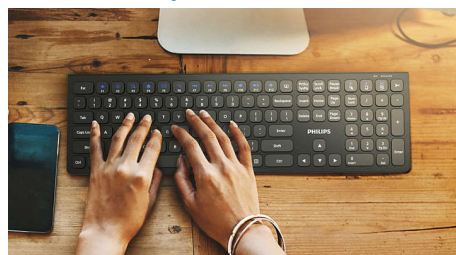

Śledzenie optyczne w wysokiej rozdzielczości zapewnia płynne sterowanie

Wygodna, ergonomiczna konstrukcja

Wygodna, ergonomiczna konstrukcja myszy zapewnia przyjemne użytkowanie

Odporność na uderzenia

Wysoka trwałość klawiszy pozwala na miliony uderzeń

skróty multimedialne

Dzięki tym skrótom multimedialnym możesz łatwo przełączyć się na muzykę, głośność lub odtwarzacz wideo za pomocą prostego kliknięcia.

Do 1200 DPI

Ta mysz zapewnia precyzyjne śledzenie do 1200 DPI z większą płynnością i dokładnością.

Klawisze niskoprofilowe

Niskoprofilowe klawisze nadają stylowy wygląd, są szybkie i responsywne podczas pisania.

Dane techniczne

Wymagania systemowe

- Wymagania systemowe: Microsoft Windows 7, Windows 8, Windows 10 lub nowszy; Linux V1.24 i nowszy; Mac OS 10.5 i nowszy;