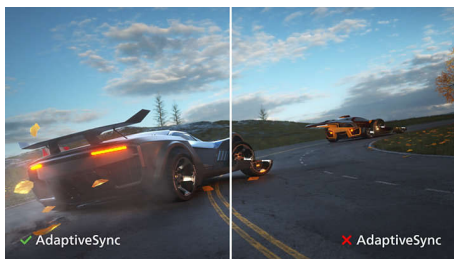

Технология Adaptive-Sync

Играенето не трябва да бъде избор между накъсан геймплей и насечени кадри. Получете плавна производителност без артефакти при почти всякаква кадрова честота с технологията Adaptive Sync, безпроблемно бързо обновяване и свръхбързо време за реакция.