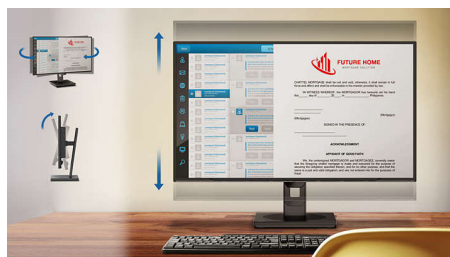

342B1C/01

Режим LowBlue

Проучвания показват, че също както ултравиолетовите лъчи причиняват увреждания на очите, късите вълни сини светлинни лъчи от LED екрани може да причинят увреждания на очите и да окажат ефект върху зрението с времето. Разработена с мисъл за здравето, настройката на режима LowBlue от Philips използва интелигентна софтуерна технология, за да намали вредните къси сини светлинни вълни.

Режим EasyRead

Режим EasyRead за четене като на хартия

Компактна ергономична основа

Компактната ергономична основа е "приятелски настроена към хората" стойка на мониторите Philips с регулиране на наклона, завъртането и височината, така че всеки потребител да може да разположи монитора за постигане на максимално удобство и ефективност при гледане.