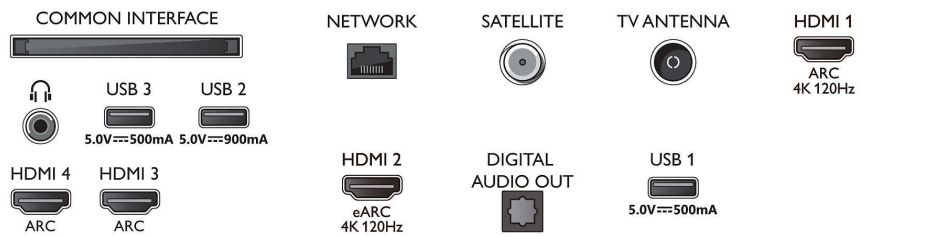

## Beeld/scherm

- Schermdiagonaal (centimeters): 121 cm

- Display: 4K Ultra HD OLED
- Schermresolutie: 3840 x 2160
- Native vernieuwingsfrequentie (Native refresh rate): 120 Hz
- Beeldengine: P5 AI Perfect Picture Engine
- Beeldverbetering: Breed kleurengamma 99% DCI/P3, Dolby Vision, Perfect Natural Motion, Micro Dimming Perfect, A.I. PQ-modus, Klaar voor CalMAN, HDR10+ Adaptive, IMAX Enhanced-modus, Filmmakermodus
- Schermdiagonaal (inch): 48 inch

## Schermmresolutie

- Resolution-Refresh rate (vernieuwingsfrequentie): 576p - 50 Hz, 640 x 480 - 60 Hz, 720p - 50 Hz, 60 Hz, 2560 x 1440-60 Hz, 120 Hz, 1920 x 1080p - 24 Hz, 25 Hz, 30 Hz, 50 Hz, 3840 x 2160p - 24 Hz, 25 Hz, 30 Hz, 50 Hz, 60 Hz, 100 Hz, 120 Hz.

## Connections

Side

Bottom