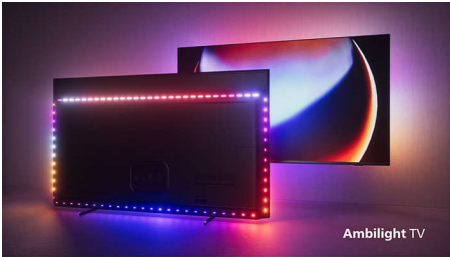

4K UHD Android TV
P5 AI Perfect Picture Engine Dolby Atmos-geluid, TV met 4-zijdige Ambilight, 121 cm (48") Android TV

48OLED837/12

Kenmerken

4-zijdig Ambilight

Met Ambilight wordt het kijken naar een Philips OLED-TV nog intenser! LED-lampen rond de rand van de TV lichten op en veranderen van kleur in perfecte overeenstemming met de kleuren van de actie op het scherm of bij de muziek. Het is zo warm en meeslepend dat u zich afvraagt hoe u het zo lang zonder hebt kunnen doen.