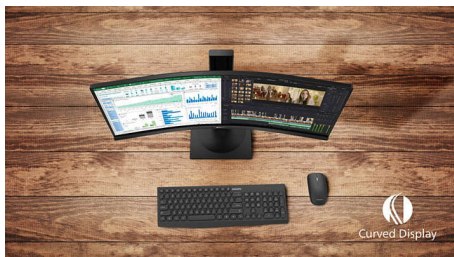

Funkce navržené pro vás

- Připojení DisplayPort pro maximálně rychlé zobrazení
- HDMI ready displej pro zábavu v rozlišení Full-HD
- Vestavěné stereo reproduktory pro multimédia

Zakřivený design inspirovaný světem kolem nás

- Zakřivené provedení obrazovky vás vtáhne ještě víc do děje

Elegantní provedení

- Elegantní tenké provedení se stane doplňkem vašeho domova

Vynikající kvalita obrazu

- Funkce SmartImage Lite pro snadnou optimalizaci nastavení obrazu
- SmartContrast pro detaily s bohatou černou barvou
- Displej 16:9 Full HD pro čistý obraz plný detailů
- Menší únava očí díky technologii Flicker-free
- Displej VA poskytuje výjimečný obraz se širokými úhly sledování
- Technologie mimořádně širokého spektra barev, široké spektrum barev pro dosažení živého

PHILIPS

Přednosti

Zakřivené provedení obrazovky

Stolní monitory nabízejí skutečně osobní zážitek, čemuž zakřivené provedení velmi dobře vyhovuje. Zakřivená obrazovka poskytuje příjemný, ale přitom decentní efekt vtažení do děje, který je zaostřený přímo na vás uprostřed stolu.

Displej VA

Displej Philips VA LED používá pokročilou technologii vícedoménového vertikálního

vyrovnaní, která vám poskytuje mimořádně vysoké poměry statického kontrastu pro neobyčejně živý a jasný obraz. I když snadno zvládá standardní kancelářské způsoby použití, je obzvláště vhodný pro fotografie, prohlížení webu, filmy, hry a náročné grafické použití. Technologie optimalizovaného řízení obrazových bodů umožňuje mimořádně široký pozorovací úhel 178/178, takže nabídne jasný obraz.