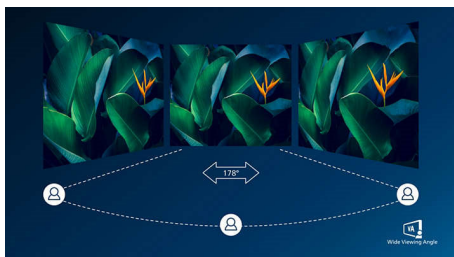

PHILIPS

Přednosti

Zakřivené provedení obrazovky

Stolní monitory nabízejí skutečně osobní zážitek, čemuž zakřivené provedení velmi dobře vyhovuje. Zakřivená obrazovka poskytuje příjemný, ale přitom decentní efekt vtažení do děje, který je zaostřený přímo na vás uprostřed stolu.

Displej VA

Displej Philips VA LED používá pokročilou technologii vícedoménového vertikálního

vyrovnaní, která vám poskytuje mimořádně vysoké poměry statického kontrastu pro neobyčejně živý a jasný obraz. I když snadno zvládá standardní kancelářské způsoby použití, je obzvláště vhodný pro fotografie, prohlížení webu, filmy, hry a náročné grafické použití. Technologie optimalizovaného řízení obrazových bodů umožňuje mimořádně široký pozorovací úhel 178/178, takže nabídne jasný obraz.