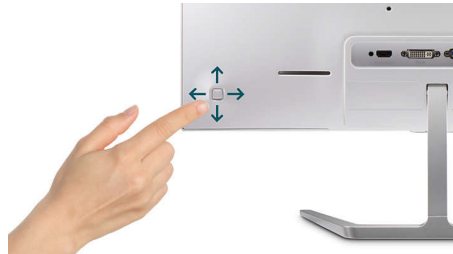

EasySelect Menü Geçiş Tuşu

Dikkat çekmeyen biçimde yerleştirilmiş EasySelect Menü Geçiş Tuşu sayesinde Ekran

323E7QDAB/00

Üzeri menüde monitör ayarlarını hızlı ve kolay bir şekilde yapabilirsiniz.

HDMI Ready