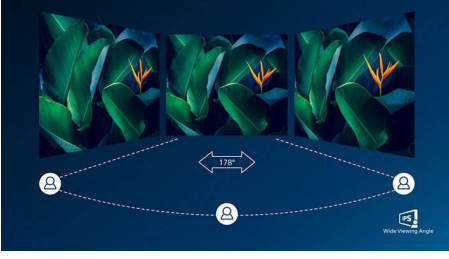

- Full HD eğlence için HDMI-ready
- Multimedya için dahili stereo hoparlör

Üstün Görüntü Kalitesi

- Optimize edilmiş kolay görüntü ayarları için SmartImage Lite
- Koyu siyah seviyelerinde ayrıntılar için SmartContrast
- Canlı, ayrıntılı görüntüler için 16:9 Full HD ekran
- Görüntü ve renk hassasiyeti için IPS LED geniş ekran teknolojisi
- Flicker-free teknolojisiyle gözleriniz daha az yorulur
- Geniş 31,5 inç parlak ekran

PHILIPS

LCD ekran
E Line 32 (80 cm / 31,5 inç görülebilir alan), 1920 x 1080 (Full HD)

Özellikler

IPS teknolojisi

IPS ekranlarda 178/178 derece ekstra geniş izleme açıları sağlayan gelişmiş bir teknoloji kullanılır. Böylece ekranı hemen hemen her açıdan görebilirsiniz. Standart TN panellerin aksine, IPS ekranlar size canlı renklerle olağanüstü net görüntüler sunar. Sadece fotoğraflar, filmler ve web'de gezinme için değil, aynı zamanda her an renk hassasiyeti ve tutarlı parlaklık gerektiren profesyonel uygulamalar için de idealdir.