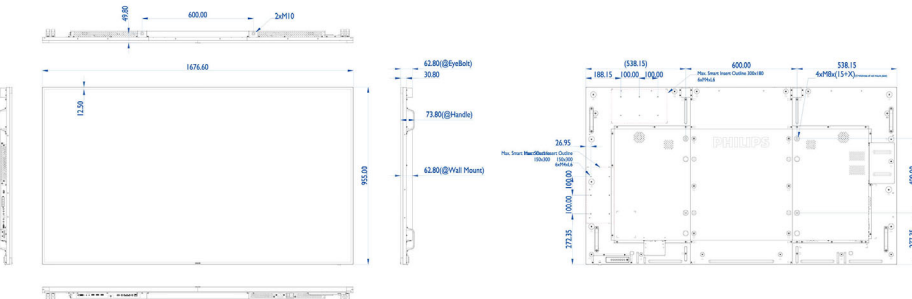

Âm thanh

- Loa tích hợp: 2 x 10W RMS

Công suất

- Mạng lưới điện: 100 ~ 240 VAC, 50 ~ 60 Hz
- Tiêu thụ (Điện hình): 197 W
- Tiêu thụ năng lượng khi chờ: $\leq 0,5$ W

Kích thước

- Chiều rộng cả bộ: 1676,60 mm
- Khối lượng sản phẩm: 53,3 kg
- Chiều cao cả bộ: 955,00 mm
- Chiều sâu cả bộ: 73,80 mm
- Chiều rộng cả bộ (inch): 66,01 inch
- Chiều cao cả bộ (inch): 37,60 inch
- Gắn tường: M8, 600 x 400 mm
- Chiều sâu cả bộ (inch): 2,91 inch
- Độ rộng đường viền: 12,50 mm
- Trọng lượng sản phẩm (lb): 117,51 lb
- Chiều rộng của Bộ phận lắp thông minh: 250 mm
- Chiều cao của Bộ phận lắp thông minh: 300 mm

Điều kiện vận hành

- Độ cao so với mực nước biển: 0 ~ 3000 m
- Phạm vi nhiệt độ (vận hành): 5 ~ 40 °C
- MTBF: 50.000 giờ
- Độ ẩm tương đối: 20 ~ 80 %
- Phạm vi nhiệt độ (bảo quản): -20 ~ 60 °C

Ứng dụng đa phương tiện

- Video phát lại USB: M2TS, M4V, MK3D, MKV, MP4, MPEG, MPG, MTS, TS, TTS, VOB, WMV
- Hình ảnh phát lại USB: BMP, GIF, JPEG, JPG
- Âm thanh phát lại USB: AAC, AIF, AIFF, ASF, LPCM, M3U, M4A, MP3, MP4, WAV, WMA

Phụ kiện

- Phụ kiện đi kèm: Cáp nguồn AC, Pin cho bộ điều khiển từ xa, Hướng dẫn khởi động nhanh, Bộ điều khiển từ xa, Tài liệu hướng dẫn sử dụng trên CD-ROM, Cáp RS232, Cáp HDMI
- Phụ kiện tùy chọn: Đầu thu HDBaseT OPS (CRD25), Cảm biến chuyển động ánh sáng bằng hồng ngoại (CRD41)

Những thông tin khác

- Ngôn ngữ hiển thị trên màn hình: Tiếng Anh, Tiếng Pháp, Tiếng Đức, Tiếng Ý, Tiếng Ba Lan, Tiếng Nga, Tiếng Tây Ban Nha, Tiếng Thổ Nhĩ Kỳ, Tiếng Trung giản thể, Tiếng Trung truyền thống, Tiếng Ả Rập,

Ngày phát hành
2024-03-28

Phiên bản: 1.0.1

EAN: 87 12581 73952 2

© 2024 Tập đoàn Koninklijke Philips N.V.
Bản quyền đã được bảo hộ.

Các thông số có thể thay đổi mà không cần thông báo.
Các nhãn hiệu thuộc sở hữu của tập đoàn Koninklijke Philips N.V. hoặc của các chủ sở hữu tương ứng.

www.philips.com