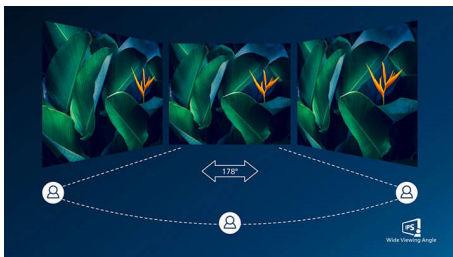

Philips
Full HD LCD monitor

Řada V
68,6 cm (27")
1920 x 1080 (Full HD)

273V7QDSB

Živý, ostrý obraz, od okraje k okraji

Dokonalý všestranný displej s ohromujícím obrazem od okraje k okraji, šetrný k očím, v kompaktním tenkém provedení.

Zážitek skutečně multimediální

- HDMI ready displej pro zábavu v rozlišení Full-HD

Živoucí obraz za všech okolností

- SmartContrast pro bohaté detaily černé
- Technologie širokého sledování IPS LED přináší přesný obraz i barvy
- Displej 16:9 Full HD pro čistý obraz plný detailů
- Předvolby SmartImage pro snadnou optimalizaci nastavení obrazu
- Obrazovka s úzkým okrajem pro nepřerušovaný vzhled

PHILIPS

Full HD LCD monitor
Řada V 68,6 cm (27"), 1920 x 1080 (Full HD)

273V7QDSB/00

Přednosti

Technologie IPS

Displeje IPS využívají pokročilou technologii, která přináší zvláště široké úhly sledování 178/178 stupňů: displej lze tedy sledovat téměř z libovolného úhlu. Na rozdíl od standardních panelů TN poskytují displeje IPS pozoruhodně ostrý obraz se živoucími barvami, takže jsou ideální nejen pro fotografie, filmy a procházení internetu, ale lze je využít i pro profesionální aplikace, které za všech okolností vyžadují přesné barvy a konzistentní jas.

Mimořádně úzký okraj

Nové obrazovky Philips nabízejí mimořádně úzké okraje, které zajišťují minimální rušení

a maximální zobrazovací plochu. Obrazovka s mimořádně úzkým okrajem se hodí obzvláště při použití více obrazovek nebo dlaždicovému uspořádání, například při hraní, grafickém designu a profesionálních aplikacích, a dává vám pocit, že před sebou máte jen jednu velkou obrazovku.