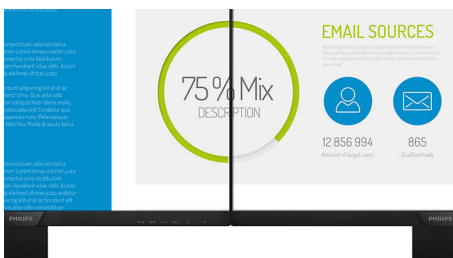

Mimořádně úzký okraj

Nové obrazovky Philips nabízejí mimořádně úzké okraje, které zajišťují minimální rušení

a maximální zobrazovací plochu. Obrazovka s mimořádně úzkým okrajem se hodí obzvláště při použití více obrazovek nebo dlaždicovému uspořádání, například při hraní, grafickém designu a profesionálních aplikacích, a dává vám pocit, že před sebou máte jen jednu velkou obrazovku.