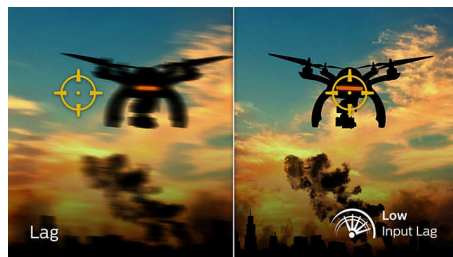

Mängude 165 Hz kaadrisagedus

Kui teile meeldib mängida ja võistelda, vajate ekraani, mis ei hanguks ja oleks eriti sujuva pildiga. See Philipsi ekraan loob ekraanipilti kiirusega kuni 165 korda sekundis, mis on tavalisest ekraanist oluliselt tõhusam. Väiksem kaadrisagedus paneb tegelased ühest kohast teise „hüppama“, muutes nad raskesti tabatavaks. 165 Hz kaadrisagedus loob aga pildi, mille abil saate jälgida vaenlaste liikumist eriti sujuvalt, mis muudab ka nende tabamise kergemaks. Tänu üliväikesele sisendviivitusele ja katkematule pildile on see Philipsi ekraan ideaalne mängupartner

1 ms MPRT kiire reaktsiooniaeg

MPRT (motion picture response time) (liikuva pildi reaktsiooniaeg) on intuitiivsem viis kirjeldada ekraani reaktsiooniaega. See viitab otseselt ajale, mis kulub hägusa müra asemel selge pildi kuvamisele. Philipsi mängurimonitor pakub 1 ms MPRT reaktsiooniaega, mis eemaldab liikumisest tingitud hägu ning tagab selgema ja täpsema pildi, muutes teie mängukogemuse paremaks. Parim valik põnevate ja liikumist täis mängude jaoks.

Väike sisendviivitus

Sisendviivitus tähendab aega, mis kulub tegevuse teostamiseks ühendatud seadmes ja selle tulemuse nägemiseks ekraanil. Väike sisendviivitus vähendab ajalist viivitust käskluse edastamisel seadmest monitori, parendab oluliselt liikumistundlike videomängude mängimist (eriti oluline kiire loomuga võistlusmängude puhul).