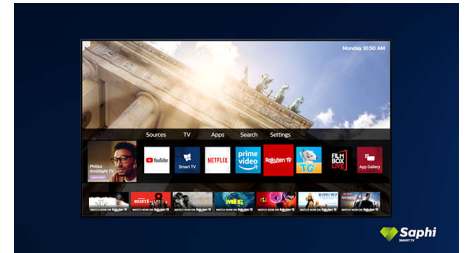

Saphi Smart-TV

SAPHI er et raskt og intuitivt operativsystem som gjør Philips Smart TV-en til en fryd å bruke. Gled deg over enknappstilgang til en tydelig ikonbasert meny. Gå raskt til populære Philips Smart TV-apper, inkludert YouTube, Netflix med mer.

Saphi Smart-TV

SAPHI er et raskt og intuitivt operativsystem som gjør Philips Smart TV-en til en fryd å bruke. Gled deg over flott bildekvalitet og enknappstilgang til en tydelig ikonbasert meny. Bruk TV-en uten problemer, og gå raskt til populære Philips Smart TV-apper, inkludert YouTube, Netflix med mer.