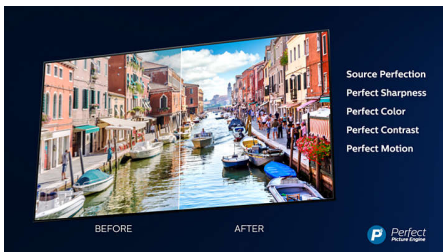

P5 Perfect Picture Engine

Philips P5-motoren gir et bilde som er like strålende som filmene du liker å se på. Detaljene har betydelig mer dybde. Fargene er levende, mens hudfargene ser naturlige ut. Kontrasten er så skarp at du føler hver eneste detalj. Bevegelsen er helt jevn.