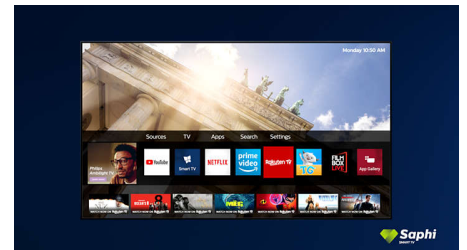

SAPHI TV-serie

Philips-TV-serie. Netflix, Prime Video med mer.