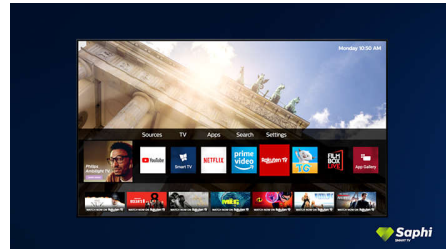

Saphi Smart-TV

SAPHI er et raskt og intuitivt operativsystem som gjør Philips Smart TV-en til en fryd å bruke. Gled deg over enknappstilgang til en tydelig ikonbasert meny. Gå raskt til populære Philips Smart TV-apper, inkludert YouTube, Netflix med mer.