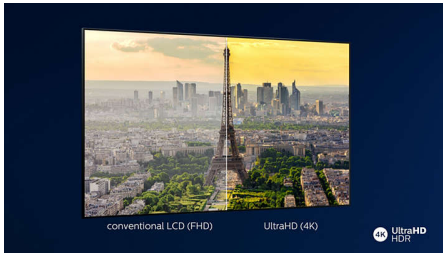

Høydepunkter

4K UHD HDR

Philips 4K UHD-TV er kompatibel med alle større HDR-formater, inkludert HDR10+ og Dolby Vision. Enten det er en serie du bare må se eller det nyeste videospillet, så vil skyggene være dypere, blanke overflater vil skinne mer og farger vil være mer naturtro.