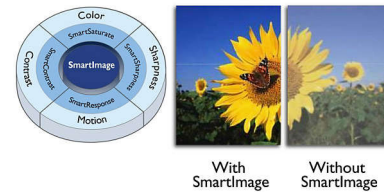

## Sintonizador de televisión digital

Un sintonizador de televisión digital integrado en un monitor para recibir y mostrar señales de TV de alta calidad de distintas fuentes.

## Pantalla LCD Full HD de 1920 x 1080p

La pantalla Full HD tiene una resolución de pantalla panorámica de 1920 x 1080p, la máxima resolución posible en fuentes de alta definición que te permite obtener imágenes con la mejor calidad. Está totalmente preparada para la tecnología del futuro porque admite señales de 1080p provenientes de cualquier tipo de fuente, incluso las más recientes como Blu-ray y las avanzadas consolas de juegos de alta definición. El procesamiento de la señal está actualizado para poder admitir este óptimo nivel de calidad en señal y resolución. Reproduce imágenes sin parpadeos con un brillo y un color inigualables.

## Relación SmartContrast: 2000000:1

Si quieres que tu pantalla plana LCD tenga el máximo contraste y las imágenes más vibrantes, la avanzada tecnología de procesamiento de video de Philips es la solución ideal porque te ofrece un exclusivo sistema de refuerzo de retroiluminación y atenuación. Con SmartContrast puedes aumentar el contraste con excelentes tonos de negro y reflejar con precisión milimétrica las sombras oscuras y los colores. Como resultado, se obtienen imágenes brillantes y de apariencia real, con alto contraste y colores vibrantes.

## SmartPicture

SmartPicture es una exclusiva e innovadora tecnología de Philips que analiza el contenido que aparece en tu pantalla y te ofrece mayor rendimiento. Con la interfaz simple puedes seleccionar varios modos: oficina, imagen, entretenimiento, bajo consumo, etc., según la aplicación que quieras usar. SmartPicture optimiza dinámicamente el contraste, la saturación del color y la nitidez de las imágenes y los videos para un rendimiento inigualable. Además, el modo de bajo consumo te ofrece más ahorro de energía. Solo tienes que pulsar un botón para disfrutar en tiempo real.