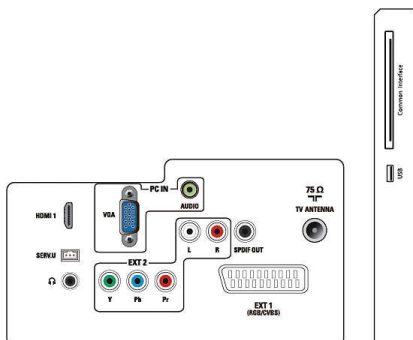

Sonido

- Potencia de salida (RMS): 2 x 3 W
- Optimización del sonido: Increíble Surround, Smart Sound
- Sistema de sonido: Mono, Estéreo, Nicam estéreo

Base

- Inclinación: 0/+15 grado

Energía

- Alimentación: 100-240 V, 50/60 Hz
- Modo apagado: 0,3 W (típ.)
- Modo encendido: 25,6 W (típ.) / 34 W (máx.)
- Modo de espera: 0,3 W (típ.)
- Temperatura ambiente: 5 °C a 40 °C

Resolución de pantalla soportada

- Formatos de computadora: Óptimo de 1920 x 1080, 60 Hz
- Formatos de video: 480 i, 60 Hz, 480 p, 60 Hz, 576i 50 Hz, 576 p, 50 Hz, 720 p, 50, 60 Hz, 1080i, 50, 60 Hz, 1080p, 24, 50, 60Hz

Dimensiones

- Producto con soporte (mm): 573 x 410 x 174 mm
- Embalaje en mm (AnxAlxPr): 612 x 468 x 117 mm
- Producto sin soporte (mm): 573 x 370 x 39 mm

Peso

- Producto con embalaje (kg): 4,83 kg
- Producto con soporte (kg): 3,56 kg
- Producto sin soporte (kg): 3,32 kg

Sintonizador/recepción/transmisión

- Entrada para antena: Coaxial de 75 ohms (IEC75)
- Bandas del sintonizador: hiperbanda, canal S, UHF, VHF
- Sistema de TV: PAL I, PAL B/G, PAL D/K, SECAM B/G, SECAM D/K, SECAM L/L'
- Reproducción de video: NTSC, PAL, SECAM
- Pantalla del sintonizador: PLL
- TV digital: DVB-C, DVB-T
- Compatible con MPEG-2, MPEG-4: Y
- CI/CI+: sí (Copiar clave CI+ en TV)
- MHEG-5 v1.06: Y

Accesorios

- Accesorios incluidos: Cable de alimentación, Control remoto (con batería), Guía de inicio

rápido, Manual del usuario, Cable VGA

Fecha de publicación
2024-04-15

Versión: 1.1.2

EAN: 87 12581 62595 5

© 2024 Koninklijke Philips N.V.
Todos los derechos reservados.

Las especificaciones quedan sujetas a modificaciones sin previo aviso. Las marcas comerciales son propiedad de Koninklijke Philips N.V. o sus respectivos titulares.

www.philips.com