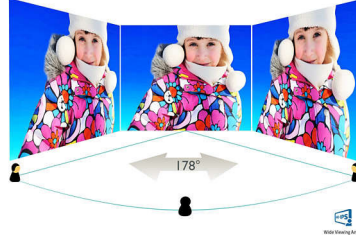

AH-IPS teknolojisi

AH-IPS ekranlarda 178/178 derece ekstra geniş izleme açıları sağlayan gelişmiş bir teknoloji kullanılır. Böylece ekranı hemen hemen her açıdan görebilirsiniz! Standart TN panellerin aksine AH-IPS ekranlar size canlı renklerle olağanüstü net görüntüler sunar. Sadece fotoğraflar, filmler ve web'de gezinme için değil, aynı zamanda her zaman renk hassasiyeti ve tutarlı parlaklık gerektiren profesyonel uygulamalar için de idealdir.