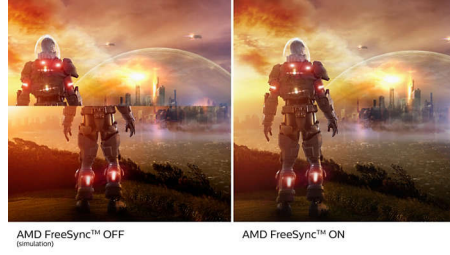

Her açıdan kusursuz bir oyun deneyimi

Yeni Philips monitör sayesinde oyun oynarken dalgalanan veya karelerin bozulduğu bir oyun deneyimi arasında seçim yapmak zorunda kalmazsınız. Sorunsuz, hızlı yenileme ve ultra hızlı tepki süresi sunan AMD FreeSync™ teknolojisiyle neredeyse tüm kare hızlarında akıcı, parazitsiz performansın tadını çıkarın.