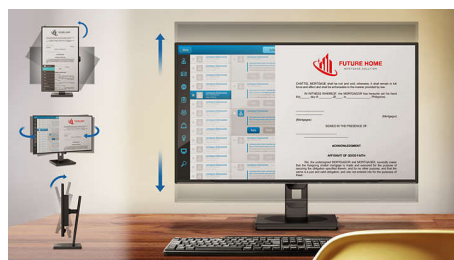

SmartErgoBase

SmartErgoBase е основа за монитор, която осигурява ергономичен комфорт на дисплея и осигурява подредба на кабелите. Основата може да се върти около оста си, да се накланя и върти под различни ъгли, за да осигури максимален комфорт. Стойката с регулируема височина гарантира оптимално ниво на гледане, намалявайки физическото напрежение от дългия работен ден, докато подредбата на кабелите намалява безредицата и поддържа работното пространство чисто и професионално.