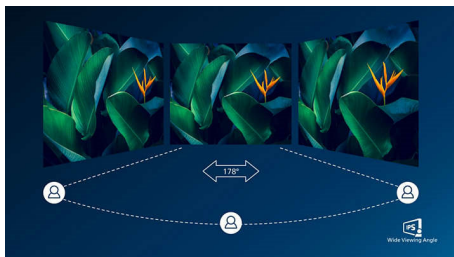

IPS технология

Дисплеите с IPS използват авангардна технология, която ви дава изключително

широките ъгли на гледане от 178/178 градуса, а това прави възможно дисплеят да се гледа от почти всеки ъгъл, дори в режим на завъртане на 90 градуса! За разлика от стандартните TN панели, IPS дисплеите ви дават забележително контрастни образи с живи цветове, което ги прави идеални не само за снимки, филми и интернет, но и за професионални приложения, които изискват точност на цветовете и постоянна яркост по всяко време.

SmartErgoBase

SmartErgoBase е основа за монитор, която осигурява ергономичен комфорт на дисплея и осигурява подредба на кабелите. Основата може да се върти около оста си, да се накланя и върти под различни ъгли, за да осигури максимален комфорт. Стойката с регулируема височина гарантира оптимално ниво на гледане, намалявайки физическото напрежение от дългия работен ден, докато подредбата на кабелите намалява безредицата и поддържа работното пространство чисто и професионално.