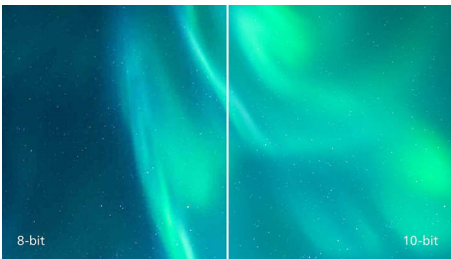

10.7 亿色

这款显示器具有 10.7 亿色的出色色深和优质的渐变效果, 可重建平滑、精确和生动的图像。无论是玩游戏、看视频、还是处理对色彩至关重要的图形应用程序, 都能享受准确逼真的视觉效果。