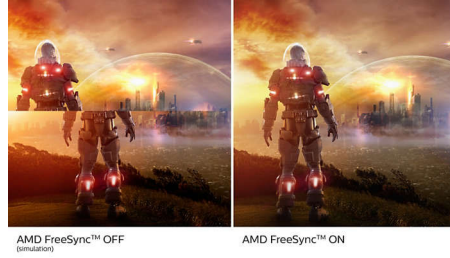

超流畅的游戏体验

玩游戏时绝对不希望出现游戏设置卡滞或画面不连续的情况。此全新飞利浦显示器确保不会出现这些问题。采用 AMD FreeSync™ 技术, 它几乎可以任意帧速率提供流畅、无伪影性能, 获得流畅的快速刷新和超快响应时间。