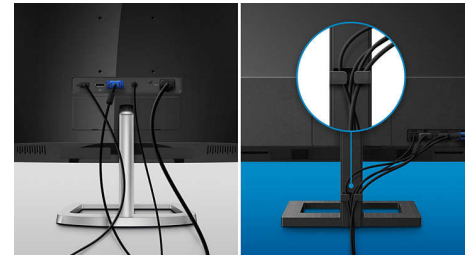

线缆管理

线缆管理是一个使运行显示设备所必需的线缆和电线井井有条的贴心设计, 让您的工作空间保持整洁。

4-sided
Frameless

4K
Ultra HD

AMD
FreeSync

SmartImage™
Game

Flicker-free

LowBlue Mode

Multiview

Wide Viewing
Angle

Wide Viewing
Angle

HDMI™
HIGH DEFINITION MULTIMEDIA INTERFACE